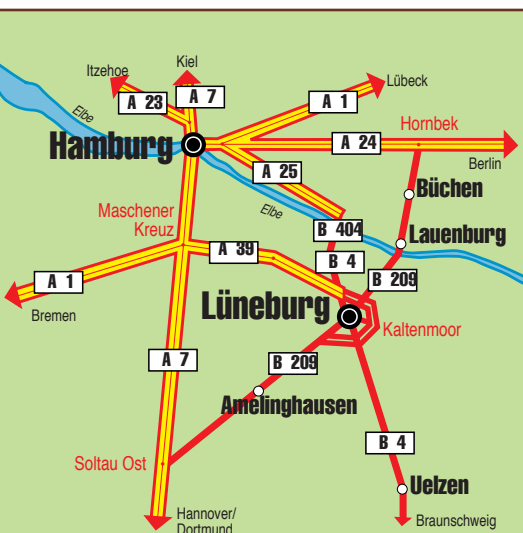

So finden Sie uns

SEMINARIS®
HOTEL LÜNEBURG

Zur Lage Das Seminaris Hotel Lüneburg liegt unmittelbar am Kurpark, direkt am Kurzentrum und Spaßbad »SaLü« und ganz nah am Zentrum der »jahr1000starken« Hansestadt Lüneburg.

Die Verkehrsanbindungen

Bahn: Lüneburg ca. 2 km (IC- und IR-Station); Hamburg-Hauptbahnhof ca. 55 km

Flughafen: Hamburg-Fuhlsbüttel ca. 70 km; Hannover-Langenhagen ca. 113 km

Bundesautobahnen: A7 Hannover–Hamburg, Abfahrt Soltau Ost 42 km; A39 (ehem. A250) Hamburg–Lüneburg, weiter auf der Umgehungsstraße bis Abfahrt Kaltenmoor 2,5 km

Folgen Sie bitte in Lüneburg der blauen Hotel-Touristik-Route und den Hinweisen »Kurzentrum«. Parken in der Tiefgarage.

Soltauer Straße 3
21335 Lüneburg
Tel. (041 31) 713-0
Fax (041 31) 713-128
lueneburg@seminaris.de
www.seminaris.de