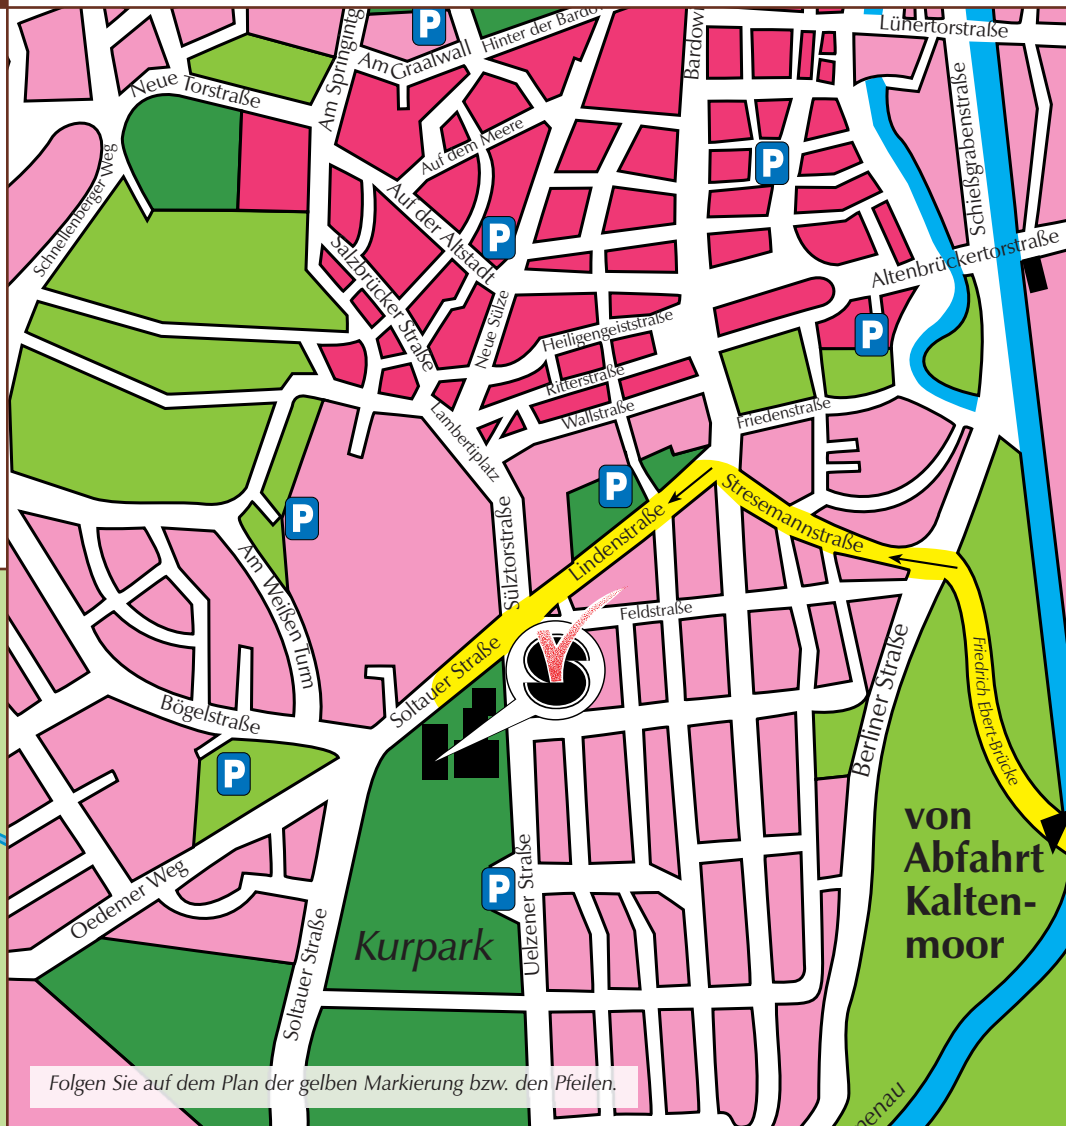

So finden Sie uns

SEMINARIS®
HOTEL LÜNEBURG

Zur Lage Das Seminaris Hotel Lüneburg liegt unmittelbar am Kurpark, direkt am Kurzentrum und Spaßbad »SaLü« und ganz nah am Zentrum der »jahr1000starken« Hansestadt Lüneburg.

Die Verkehrsanbindungen

Bahn: Lüneburg ca. 2 km (IC- und IR-Station); Hamburg-Hauptbahnhof ca. 55 km

Flughafen: Hamburg-Fuhlsbüttel ca. 70 km; Hannover-Langenhagen ca. 113 km

Bundesautobahnen: A7 Hannover–Hamburg, Abfahrt Soltau Ost 42 km; A39 (ehem. A250) Hamburg–Lüneburg, weiter auf der Umgehungsstraße bis Abfahrt Kaltenmoor 2,5 km

Folgen Sie bitte in Lüneburg der blauen Hotel-Touristik-Route und den Hinweisen »Kurzentrum«. Parken in der Tiefgarage.

Soltauer Straße 3
21335 Lüneburg
Tel. (041 31) 713-0
Fax (041 31) 713-128
lueneburg@seminaris.de
www.seminaris.de