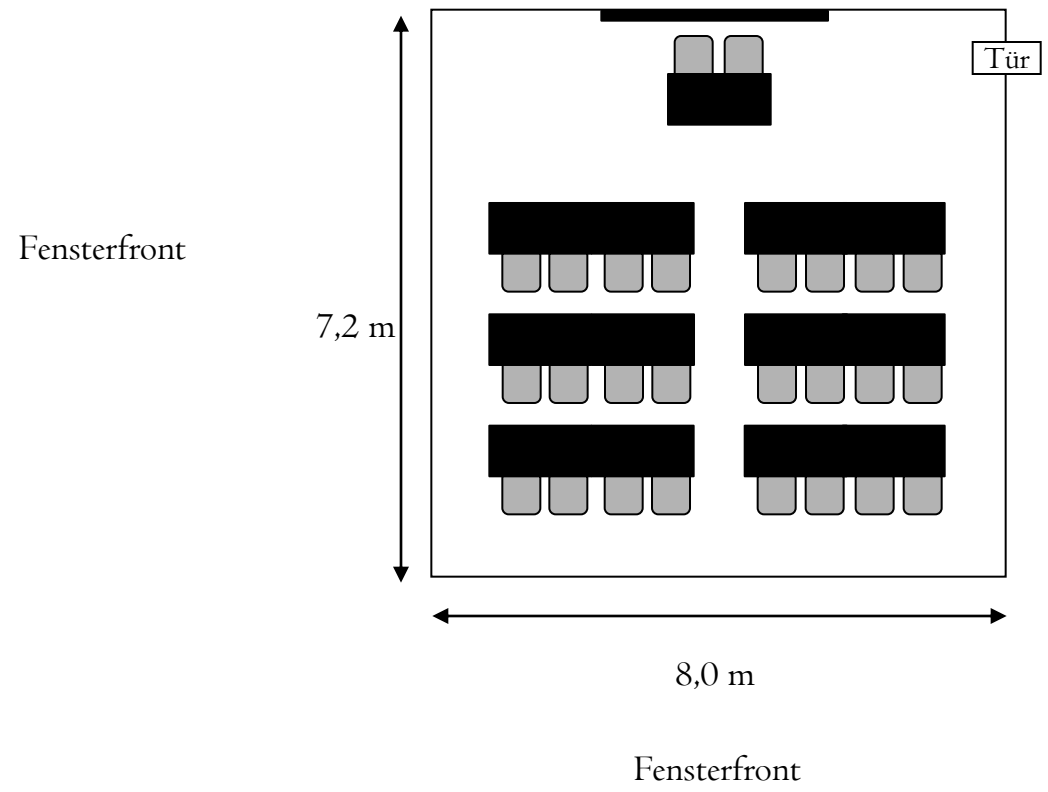

# Seminarraum I9 ( 55 qm )

Skizze zeigt 18 Personen

## Informationen:

Leinwandgröße : 3 x 2,50 m  
Deckenhöhe : 3,30 m  
Tischgröße : 1,35 x 0,67 m

# Seminarraum I9 ( 55 qm )

Skizze zeigt 24 Personen

**Informationen:**

- Leinwandgröße : 3 x 2,50 m
- Deckenhöhe : 3,30 m
- Tischgröße : 1,35 x 0,67 m

## Informationen:

- Leinwandgröße : 3 x 2,50 m
- Deckenhöhe : 3,30 m
- Tischgröße : 1,35 x 0,67 m