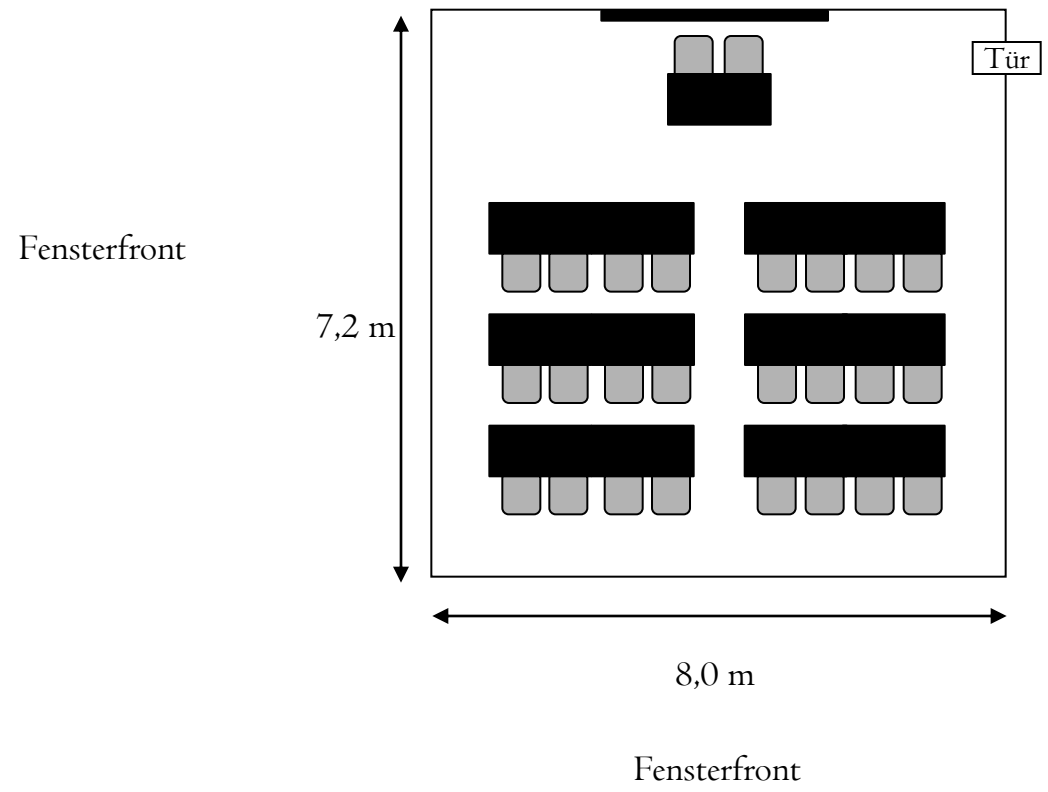

# Seminarraum I9 ( 55 qm )

Skizze zeigt 18 Personen

## Informationen:

Leinwandgröße : 3 x 2,50 m  
Deckenhöhe : 3,30 m  
Tischgröße : 1,35 x 0,67 m

# Seminarraum I9 ( 55 qm )

Skizze zeigt 24 Personen

**Informationen:**

- Leinwandgröße : 3 x 2,50 m
- Deckenhöhe : 3,30 m
- Tischgröße : 1,35 x 0,67 m

# Seminarraum I9 ( 55 qm )

Skizze zeigt 40 Personen

**Informationen:**

- Leinwandgröße : 3 x 2,50 m
- Deckenhöhe : 3,30 m
- Tischgröße : 1,35 x 0,67 m