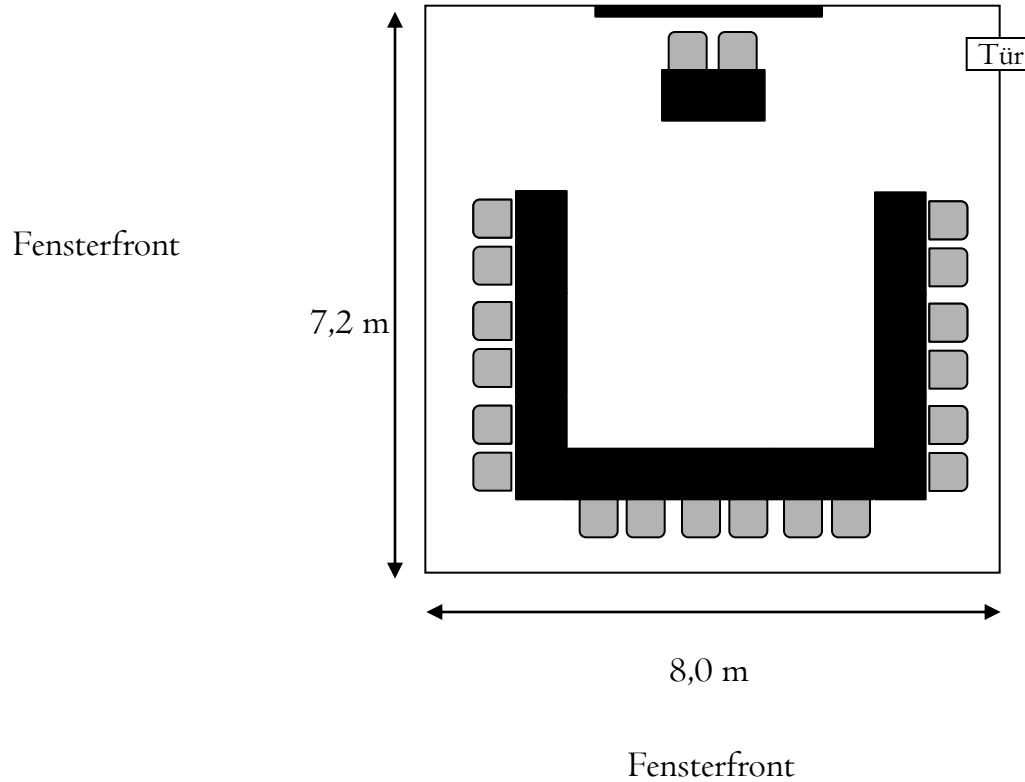

# Seminarraum I9 ( 55 qm )

Skizze zeigt 18 Personen

## Informationen:

Leinwandgröße : 3 x 2,50 m  
Deckenhöhe : 3,30 m  
Tischgröße : 1,35 x 0,67 m

# Seminarraum I9 ( 55 qm )

Skizze zeigt 24 Personen

**Informationen:**

- Leinwandgröße : 3 x 2,50 m
- Deckenhöhe : 3,30 m
- Tischgröße : 1,35 x 0,67 m

## Informationen:

- Leinwandgröße : 3 x 2,50 m
- Deckenhöhe : 3,30 m
- Tischgröße : 1,35 x 0,67 m