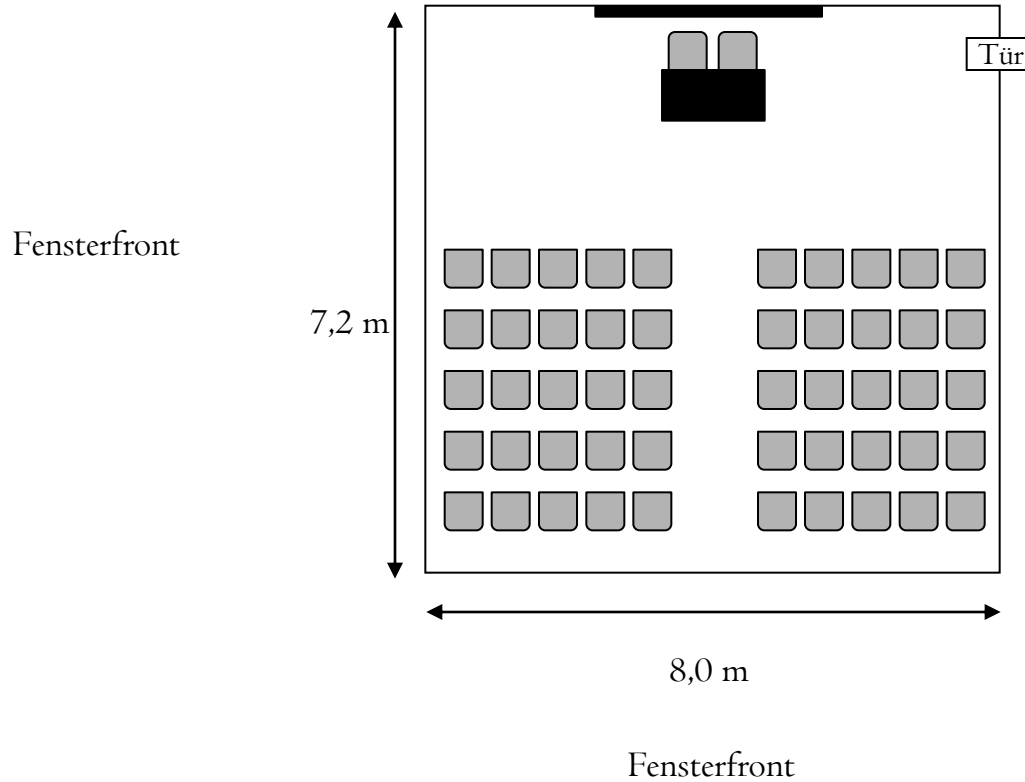

## Informationen:

Leinwandgröße : 3 x 2,50 m  
Deckenhöhe : 3,30 m  
Tischgröße : 1,35 x 0,67 m

# Seminarraum I9 ( 55 qm )

Skizze zeigt 24 Personen

**Informationen:**

- Leinwandgröße : 3 x 2,50 m
- Deckenhöhe : 3,30 m
- Tischgröße : 1,35 x 0,67 m

# Seminarraum I9 ( 55 qm )

Skizze zeigt 40 Personen

## Informationen:

- Leinwandgröße : 3 x 2,50 m
- Deckenhöhe : 3,30 m
- Tischgröße : 1,35 x 0,67 m