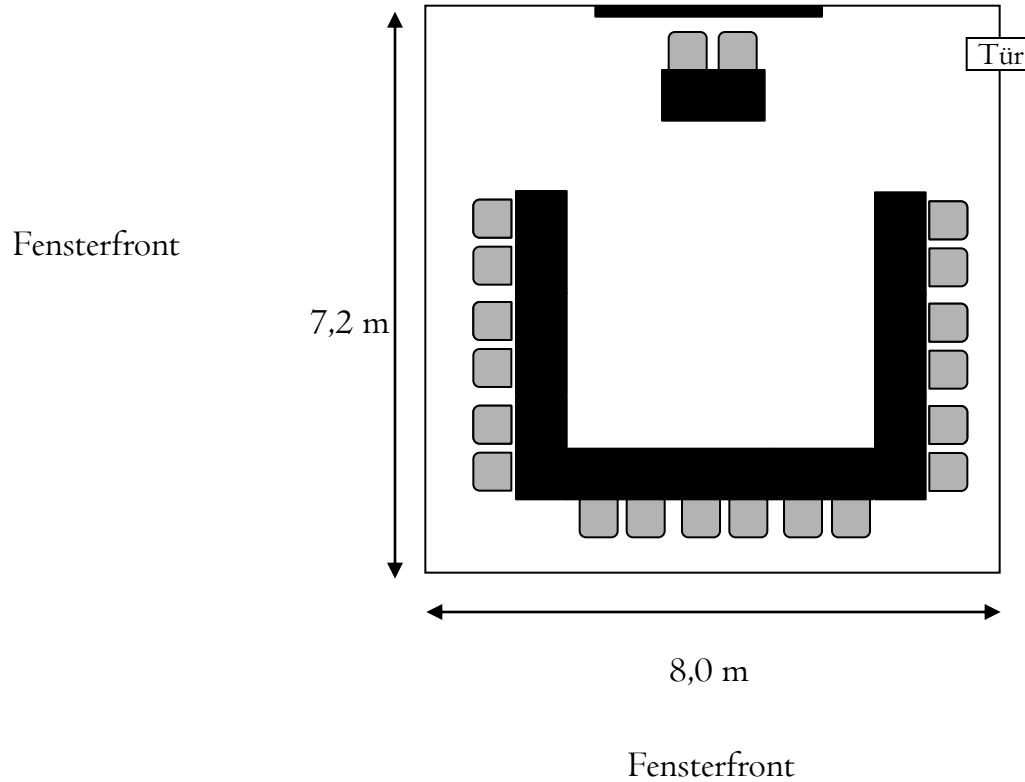

# Seminarraum I9 ( 55 qm )

Skizze zeigt 18 Personen

## Informationen:

Leinwandgröße : 3 x 2,50 m  
Deckenhöhe : 3,30 m  
Tischgröße : 1,35 x 0,67 m

# Seminarraum I9 ( 55 qm )

Skizze zeigt 24 Personen

**Informationen:**

- Leinwandgröße : 3 x 2,50 m
- Deckenhöhe : 3,30 m
- Tischgröße : 1,35 x 0,67 m

# Seminarraum I9 ( 55 qm )

Skizze zeigt 40 Personen

**Informationen:**

- Leinwandgröße : 3 x 2,50 m
- Deckenhöhe : 3,30 m
- Tischgröße : 1,35 x 0,67 m