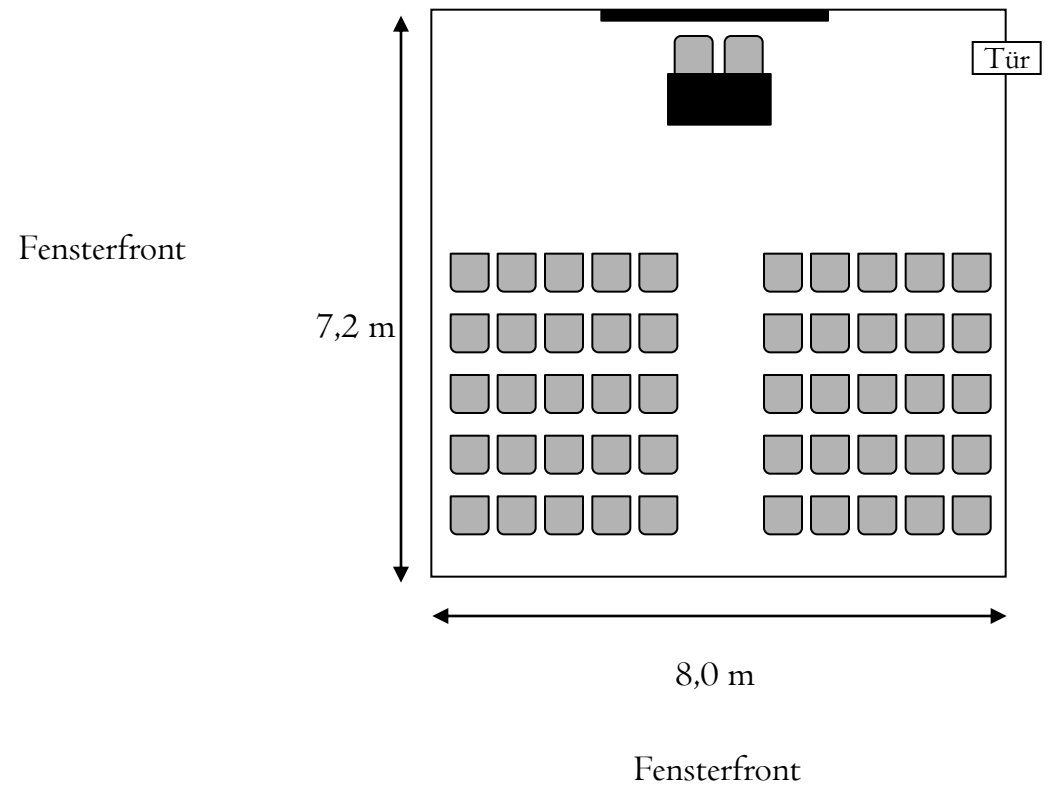

# Seminarraum I9 ( 55 qm )

Skizze zeigt 18 Personen

## Informationen:

Leinwandgröße : 3 x 2,50 m  
Deckenhöhe : 3,30 m  
Tischgröße : 1,35 x 0,67 m

# Seminarraum I9 ( 55 qm )

Skizze zeigt 24 Personen

**Informationen:**

- Leinwandgröße : 3 x 2,50 m
- Deckenhöhe : 3,30 m
- Tischgröße : 1,35 x 0,67 m

# Seminarraum I9 ( 55 qm )

Skizze zeigt 40 Personen

**Informationen:**

- Leinwandgröße : 3 x 2,50 m
- Deckenhöhe : 3,30 m
- Tischgröße : 1,35 x 0,67 m