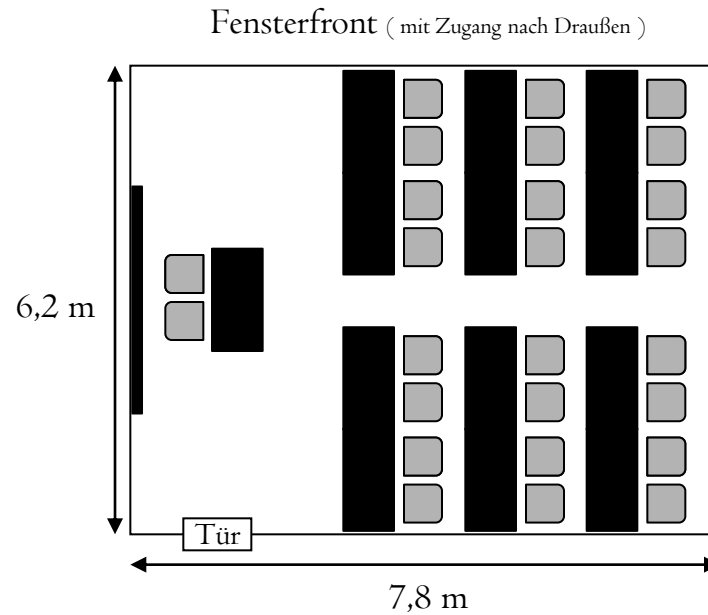

Seminarraum I7 (50 qm)

Skizze zeigt 16 Personen

Informationen:

Leinwandgröße : 3 x 2,50 m
Deckenhöhe : 3,30 m
Tischgröße : 1,35 x 0,67 m

Seminarraum I7 (50 qm)

Skizze zeigt 24 Personen

Informationen:

Leinwandgröße : 3 x 2,50 m

Deckenhöhe : 3,30 m

Tischgröße : 1,35 x 0,67 m

Seminarraum I7 (50 qm)

Skizze zeigt 40 Personen

Informationen:

Leinwandgröße : 3 x 2,50 m
Deckenhöhe : 3,30 m
Tischgröße : 1,35 x 0,67 m