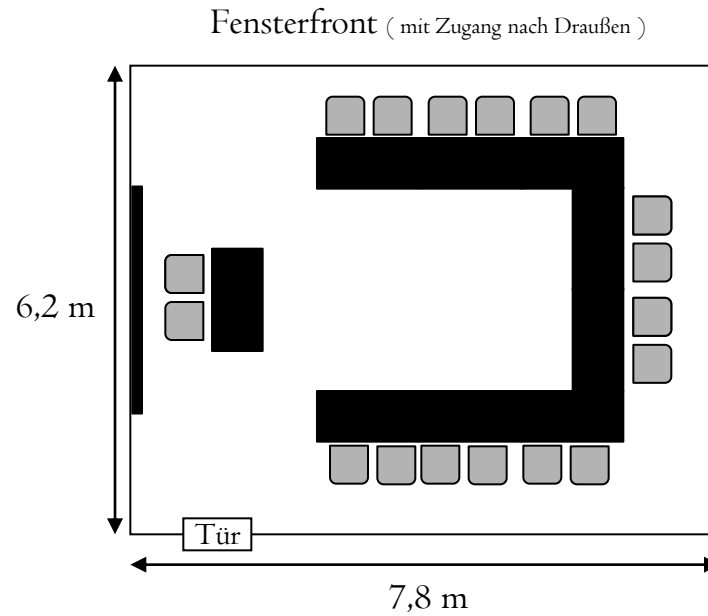

Seminarraum I7 (50 qm)

Skizze zeigt 16 Personen

Informationen:

Leinwandgröße : 3 x 2,50 m
Deckenhöhe : 3,30 m
Tischgröße : 1,35 x 0,67 m

Seminarraum I7 (50 qm)

Skizze zeigt 24 Personen

Informationen:

Leinwandgröße : 3 x 2,50 m

Deckenhöhe : 3,30 m

Tischgröße : 1,35 x 0,67 m

Seminarraum I7 (50 qm)

Skizze zeigt 40 Personen

Informationen:

Leinwandgröße : 3 x 2,50 m
Deckenhöhe : 3,30 m
Tischgröße : 1,35 x 0,67 m