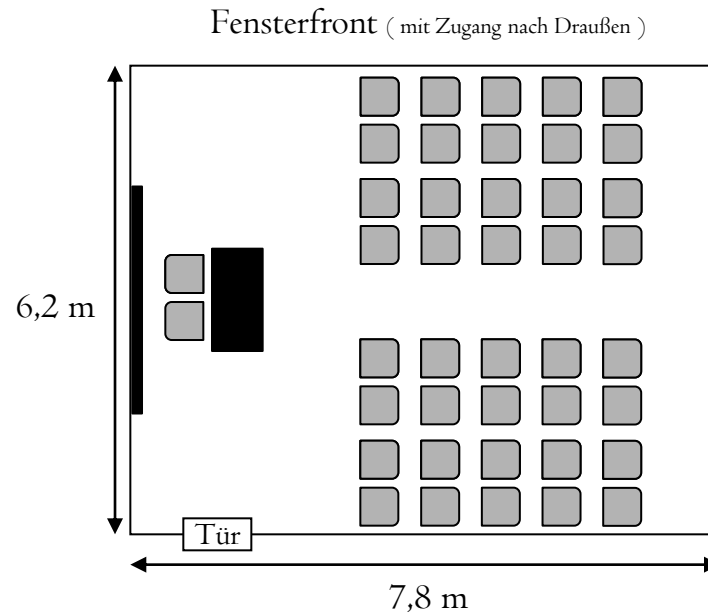

Seminarraum I7 (50 qm)

Skizze zeigt 16 Personen

Informationen:

Leinwandgröße : 3 x 2,50 m
Deckenhöhe : 3,30 m
Tischgröße : 1,35 x 0,67 m

Seminarraum I7 (50 qm)

Skizze zeigt 24 Personen

Informationen:

Leinwandgröße : 3 x 2,50 m

Deckenhöhe : 3,30 m

Tischgröße : 1,35 x 0,67 m

Seminarraum I7 (50 qm)

Skizze zeigt 40 Personen

Informationen:

Leinwandgröße : 3 x 2,50 m
Deckenhöhe : 3,30 m
Tischgröße : 1,35 x 0,67 m