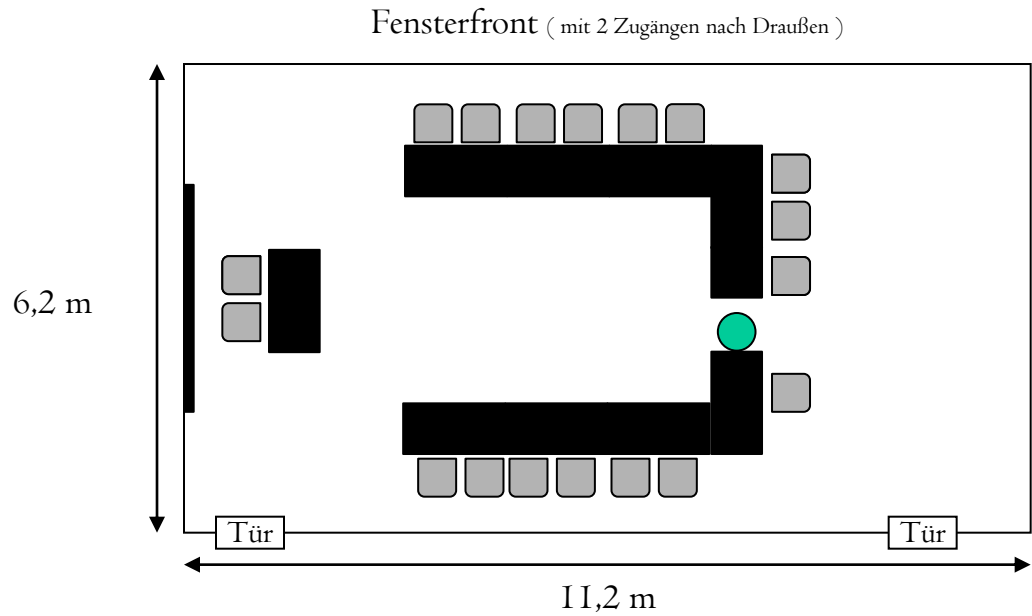

Seminarraum I6-I7 (70 qm)

Skizze zeigt 16 Personen

Informationen:

- Leinwandgröße : 3 x 2,50 m
- Deckenhöhe : 3,30 m
- Tischgröße : 1,35 x 0,67 m
- Sonstiges : 1 Säule im Raum

Seminarraum I6-I7 (70 qm)

Skizze zeigt 36 Personen

Informationen:

Leinwandgröße : 3 x 2,50 m
Deckenhöhe : 3,30 m
Tischgröße : 1,35 x 0,67 m
Sonstiges : 1 Säule im Raum

Seminarraum I6-I7 (70 qm)

Skizze zeigt 54 Personen

Informationen:

Leinwandgröße : 3 x 2,50 m
Deckenhöhe : 3,30 m
Tischgröße : 1,35 x 0,67 m
Sonstiges : 1 Säule im Raum