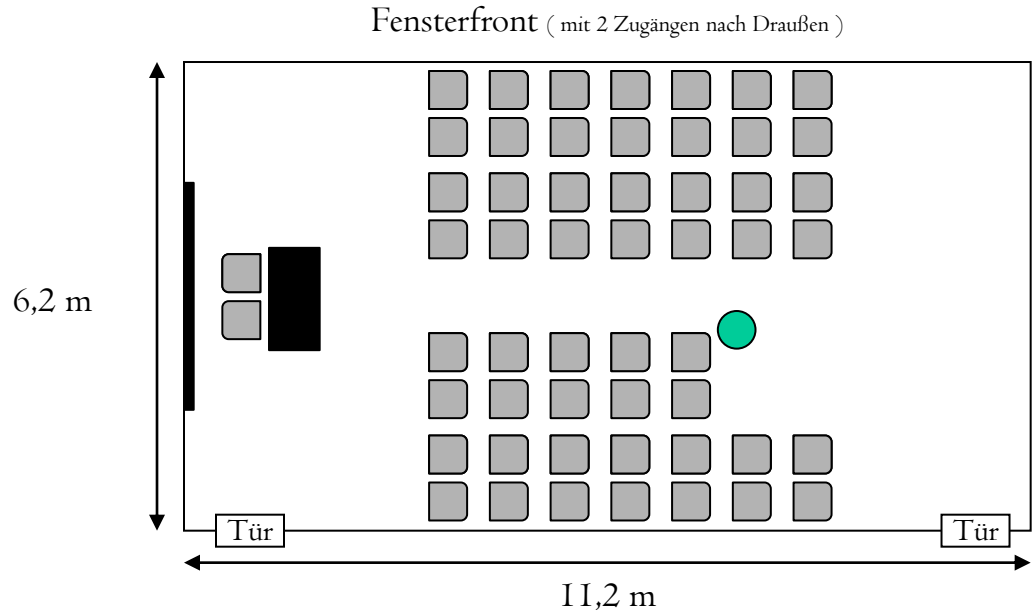

Seminarraum I6-I7 (70 qm)

Skizze zeigt 16 Personen

Informationen:

- Leinwandgröße : 3 x 2,50 m
- Deckenhöhe : 3,30 m
- Tischgröße : 1,35 x 0,67 m
- Sonstiges : 1 Säule im Raum

Seminarraum I6-I7 (70 qm)

Skizze zeigt 36 Personen

Informationen:

Leinwandgröße : 3 x 2,50 m
Deckenhöhe : 3,30 m
Tischgröße : 1,35 x 0,67 m
Sonstiges : 1 Säule im Raum

Seminarraum I6-I7 (70 qm)

Skizze zeigt 54 Personen

Informationen:

Leinwandgröße : 3 x 2,50 m
Deckenhöhe : 3,30 m
Tischgröße : 1,35 x 0,67 m
Sonstiges : 1 Säule im Raum