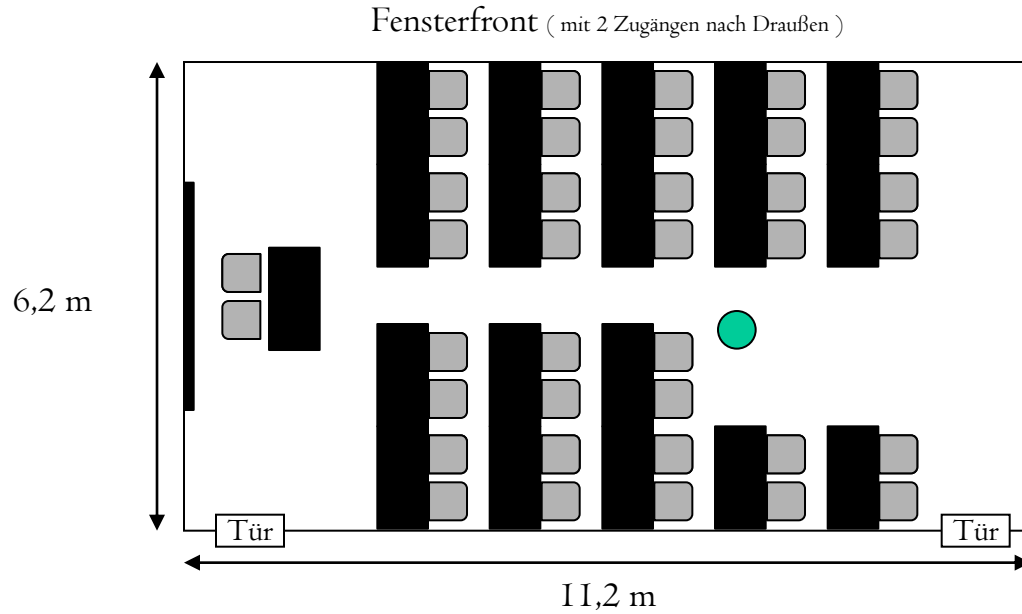

Seminarraum I6-I7 (70 qm)

Skizze zeigt 16 Personen

Informationen:

- Leinwandgröße : 3 x 2,50 m
- Deckenhöhe : 3,30 m
- Tischgröße : 1,35 x 0,67 m
- Sonstiges : 1 Säule im Raum

Seminarraum I6-I7 (70 qm)

Skizze zeigt 36 Personen

Informationen:

Leinwandgröße : 3 x 2,50 m
Deckenhöhe : 3,30 m
Tischgröße : 1,35 x 0,67 m
Sonstiges : 1 Säule im Raum

Seminarraum I6-I7 (70 qm)

Skizze zeigt 54 Personen

Informationen:

Leinwandgröße : 3 x 2,50 m
Deckenhöhe : 3,30 m
Tischgröße : 1,35 x 0,67 m
Sonstiges : 1 Säule im Raum