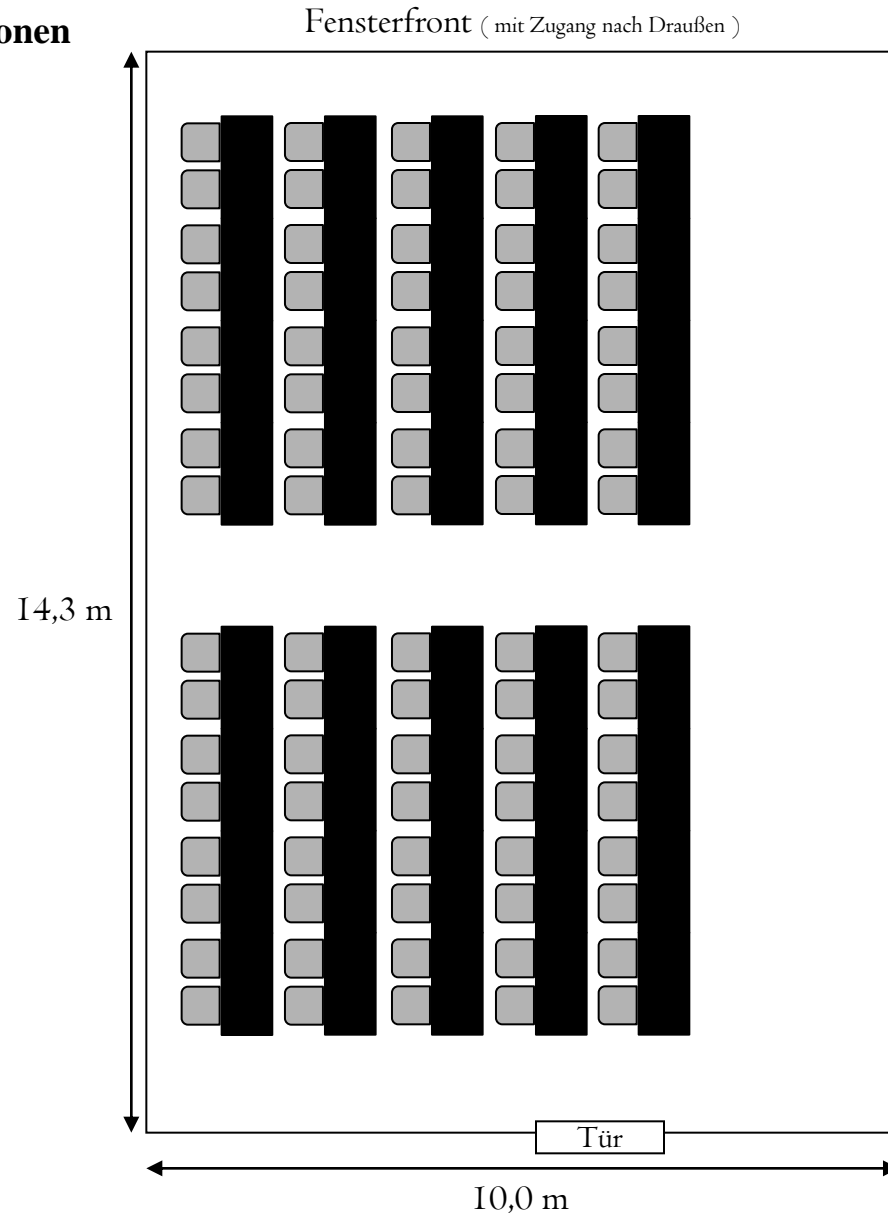

Plenarsaal III (140 qm)

Skizze zeigt 36 Personen

Informationen:

Leinwandgröße : 4 x 3,80 m
Deckenhöhe : 3,80 m
Tischgröße : 1,35 x 0,67 m

Plenarsaal III (140 qm)

Skizze zeigt 80 Personen

Plenarsaal III (140 qm)

Skizze zeigt 160 Personen

Fensterfront (mit Zugang nach Draußen)

Informationen:

- Leinwandgröße : 4 x 3,80 m
- Deckenhöhe : 3,80 m
- Tischgröße : 1,35 x 0,67 m