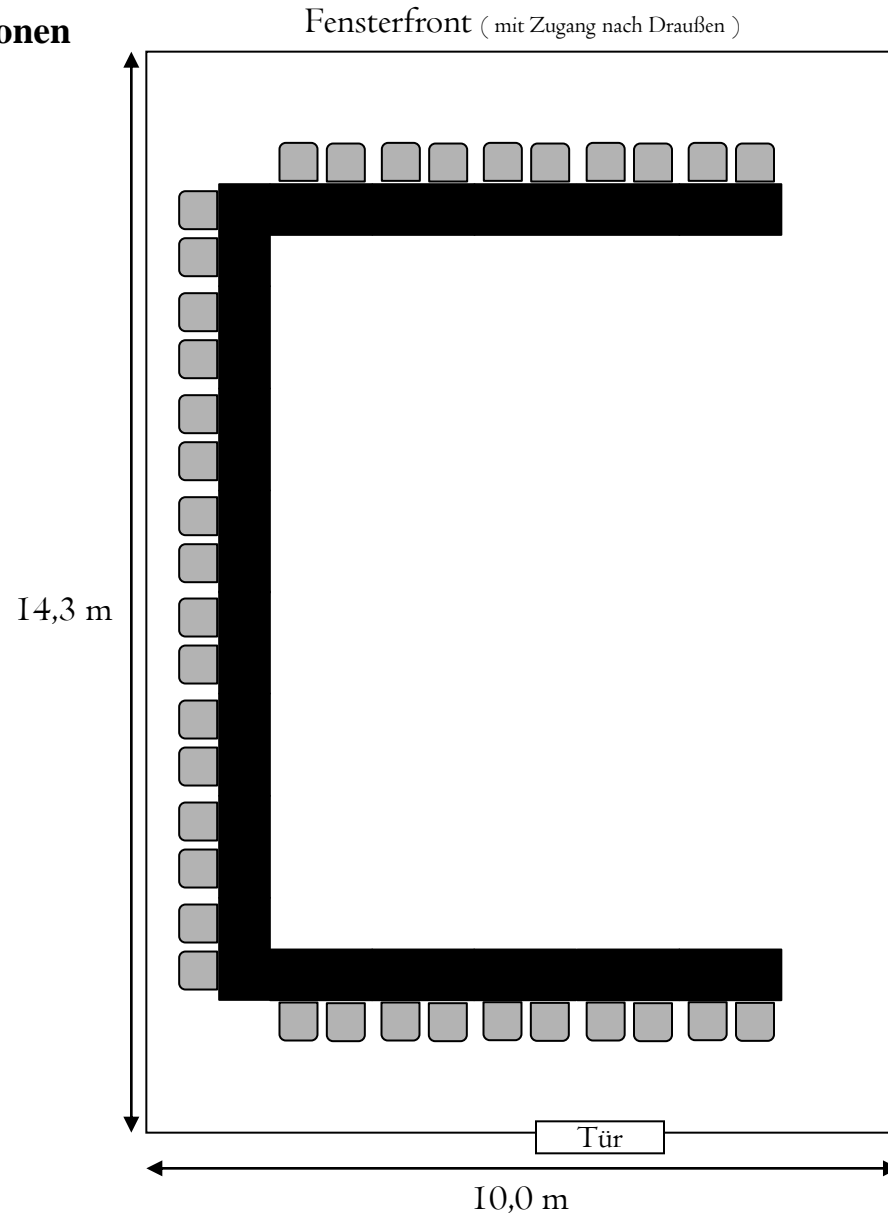

Plenarsaal III (140 qm)

Skizze zeigt 36 Personen

Informationen:

Leinwandgröße : 4 x 3,80 m
Deckenhöhe : 3,80 m
Tischgröße : 1,35 x 0,67 m

Plenarsaal III (140 qm)

Skizze zeigt 80 Personen

Plenarsaal III (140 qm)

Skizze zeigt 160 Personen

Fensterfront (mit Zugang nach Draußen)

Informationen:

- Leinwandgröße : 4 x 3,80 m
- Deckenhöhe : 3,80 m
- Tischgröße : 1,35 x 0,67 m