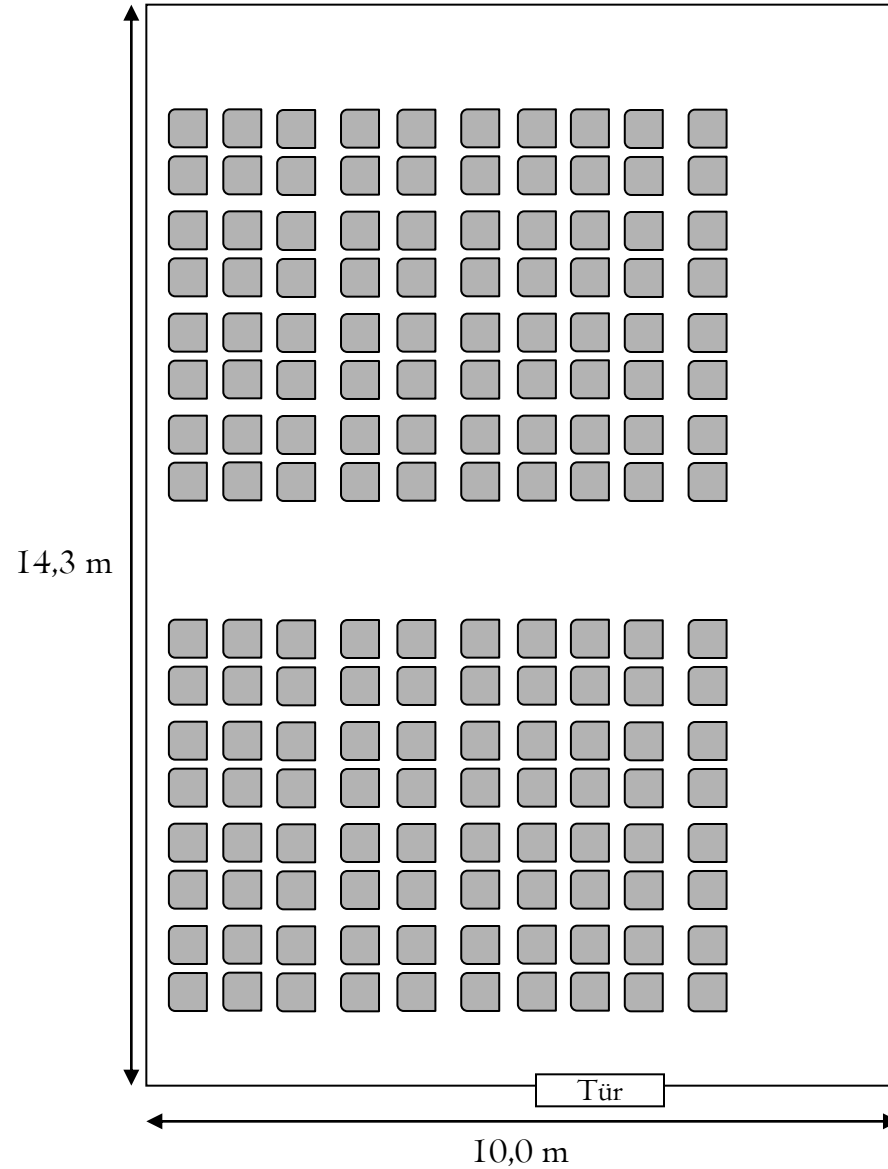

Plenarsaal III (140 qm)

Skizze zeigt 36 Personen

Informationen:

Leinwandgröße : 4 x 3,80 m
Deckenhöhe : 3,80 m
Tischgröße : 1,35 x 0,67 m

Plenarsaal III (140 qm)

Skizze zeigt 80 Personen

Plenarsaal III (140 qm)

Skizze zeigt 160 Personen

Fensterfront (mit Zugang nach Draußen)

Informationen:

- Leinwandgröße : 4 x 3,80 m
- Deckenhöhe : 3,80 m
- Tischgröße : 1,35 x 0,67 m