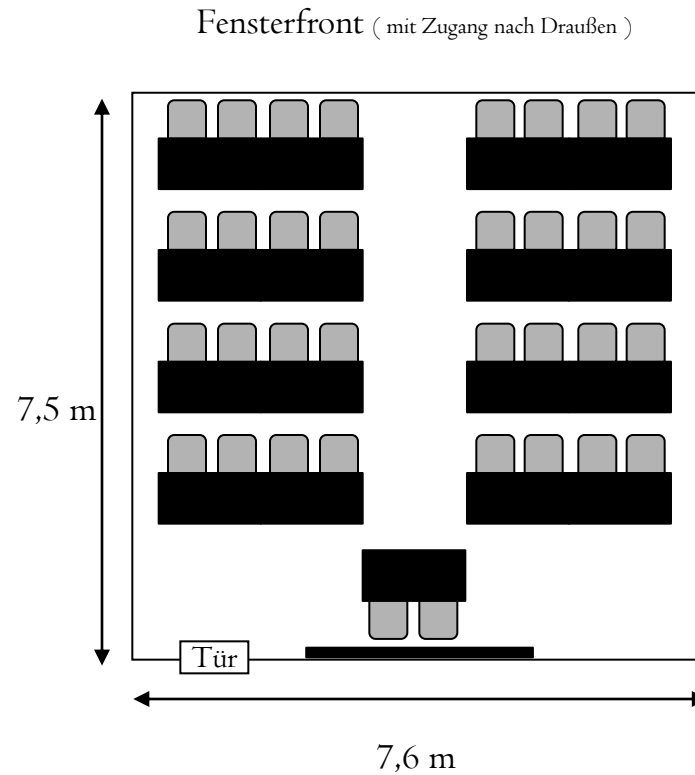

Seminarraum / ECC Spree (55 qm)

Skizze zeigt 16 Personen

Informationen:

Leinwandgröße : 3 x 2,50 m
Deckenhöhe : 3,30 m
Tischgröße : 1,35 x 0,67 m

Seminarraum / ECC Spree (55 qm)

Skizze zeigt 32 Personen

Informationen:

Leinwandgröße : 3 x 2,50 m
Deckenhöhe : 3,30 m
Tischgröße : 1,35 x 0,67 m

Seminarraum / ECC Spree (55 qm)

Skizze zeigt 40 Personen

Informationen:

Leinwandgröße : 3 x 2,50 m
Deckenhöhe : 3,30 m
Tischgröße : 1,35 x 0,67 m