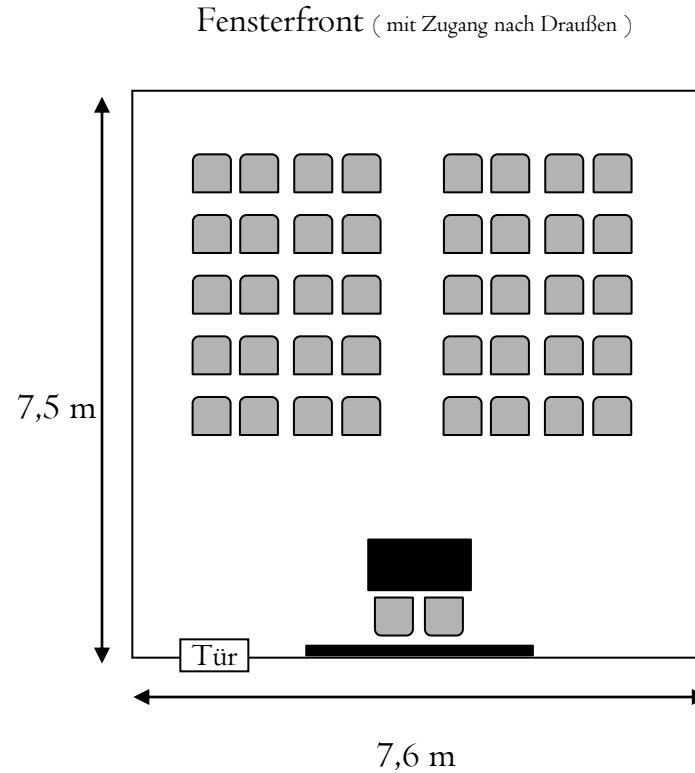

Seminarraum / ECC Spree (55 qm)

Skizze zeigt 16 Personen

Informationen:

Leinwandgröße : 3 x 2,50 m
Deckenhöhe : 3,30 m
Tischgröße : 1,35 x 0,67 m

Seminarraum / ECC Spree (55 qm)

Skizze zeigt 32 Personen

Informationen:

Leinwandgröße : 3 x 2,50 m
Deckenhöhe : 3,30 m
Tischgröße : 1,35 x 0,67 m

Seminarraum / ECC Spree (55 qm)

Skizze zeigt 40 Personen

Informationen:

Leinwandgröße : 3 x 2,50 m
Deckenhöhe : 3,30 m
Tischgröße : 1,35 x 0,67 m