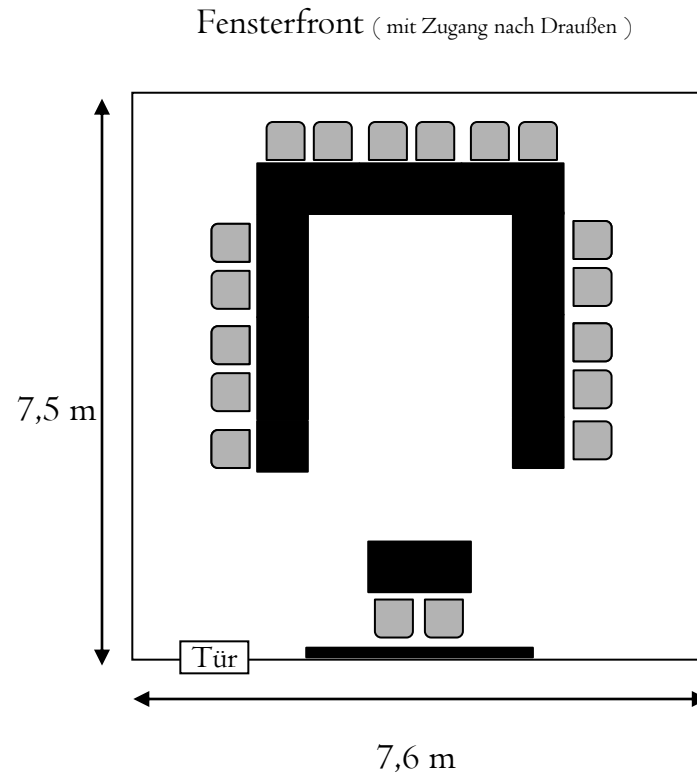

Seminarraum / ECC Spree (55 qm)

Skizze zeigt 16 Personen

Informationen:

Leinwandgröße : 3 x 2,50 m
Deckenhöhe : 3,30 m
Tischgröße : 1,35 x 0,67 m

Seminarraum / ECC Spree (55 qm)

Skizze zeigt 32 Personen

Informationen:

Leinwandgröße : 3 x 2,50 m
Deckenhöhe : 3,30 m
Tischgröße : 1,35 x 0,67 m

Seminarraum / ECC Spree (55 qm)

Skizze zeigt 40 Personen

Informationen:

Leinwandgröße : 3 x 2,50 m
Deckenhöhe : 3,30 m
Tischgröße : 1,35 x 0,67 m