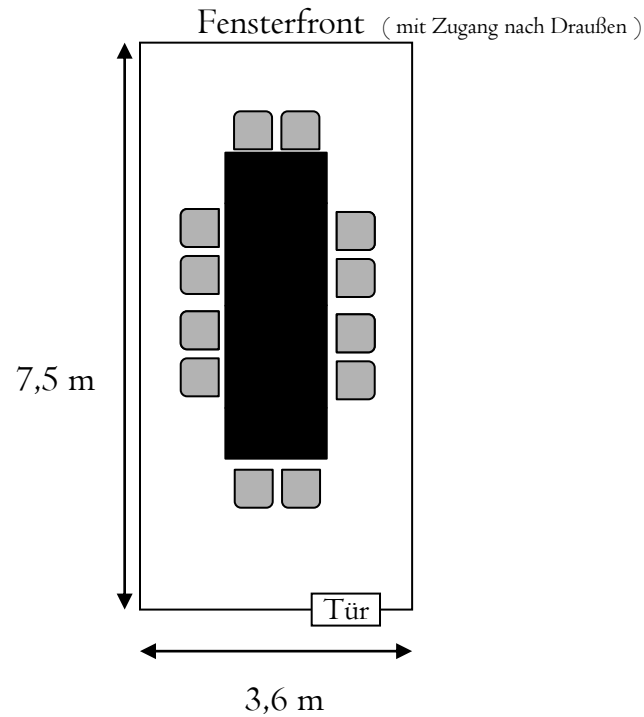

# Seminarraum / ECC Havel ( 30 qm )

Skizze zeigt 10 Personen

## Informationen:

- Leinwand : keine feste  
(mobil möglich)
- Deckenhöhe : 3,30 m
- Tischgröße : 1,35 x 0,67 m