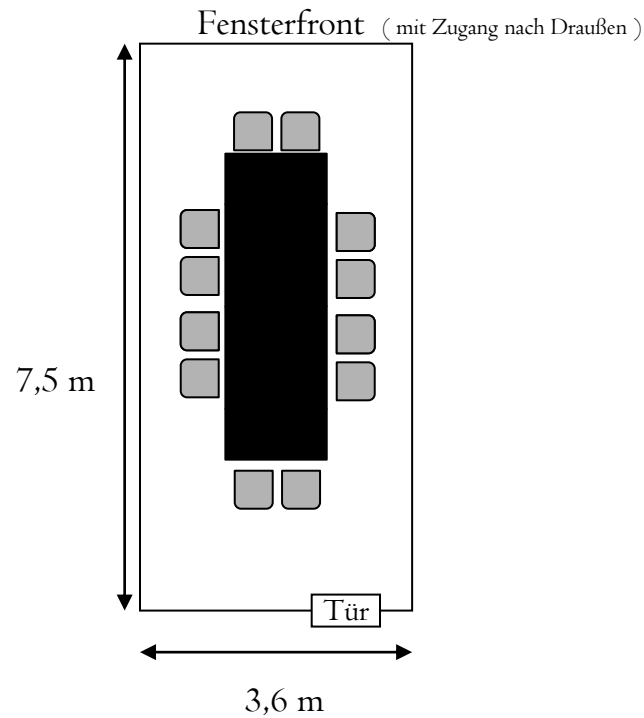

# Seminarraum / ECC Havel ( 30 qm )

Skizze zeigt 10 Personen

## Informationen:

- Leinwand : keine feste  
(mobil möglich)
- Deckenhöhe : 3,30 m
- Tischgröße : 1,35 x 0,67 m