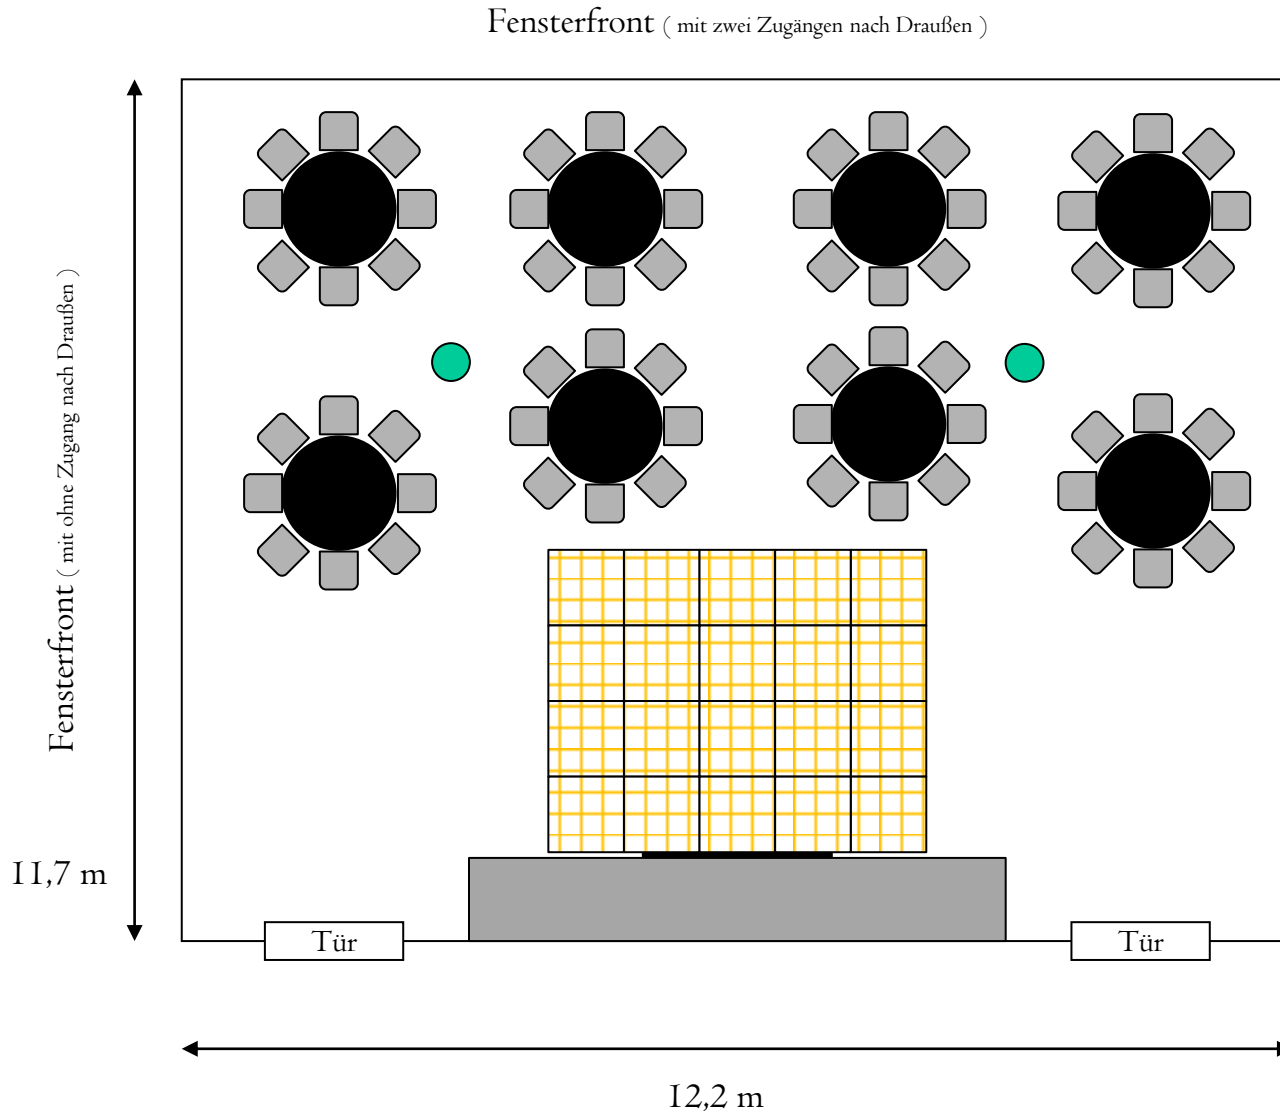

Seminarraum & Bankettraum / ECC Berlin-Brandenburg (160 qm)

Skizze zeigt 64 Personen

Informationen:

- Leinwandgröße : 2,50 x 2,50 m
- Deckenhöhe : 3,30 m
- Tischgröße : 1,50 m (rund)
- Tanzfläche : 4,0 x 5,0 m
- Sonstiges : 2 Säulen im Raum

Fensterfront (mit ohne Zugang nach Draußen)