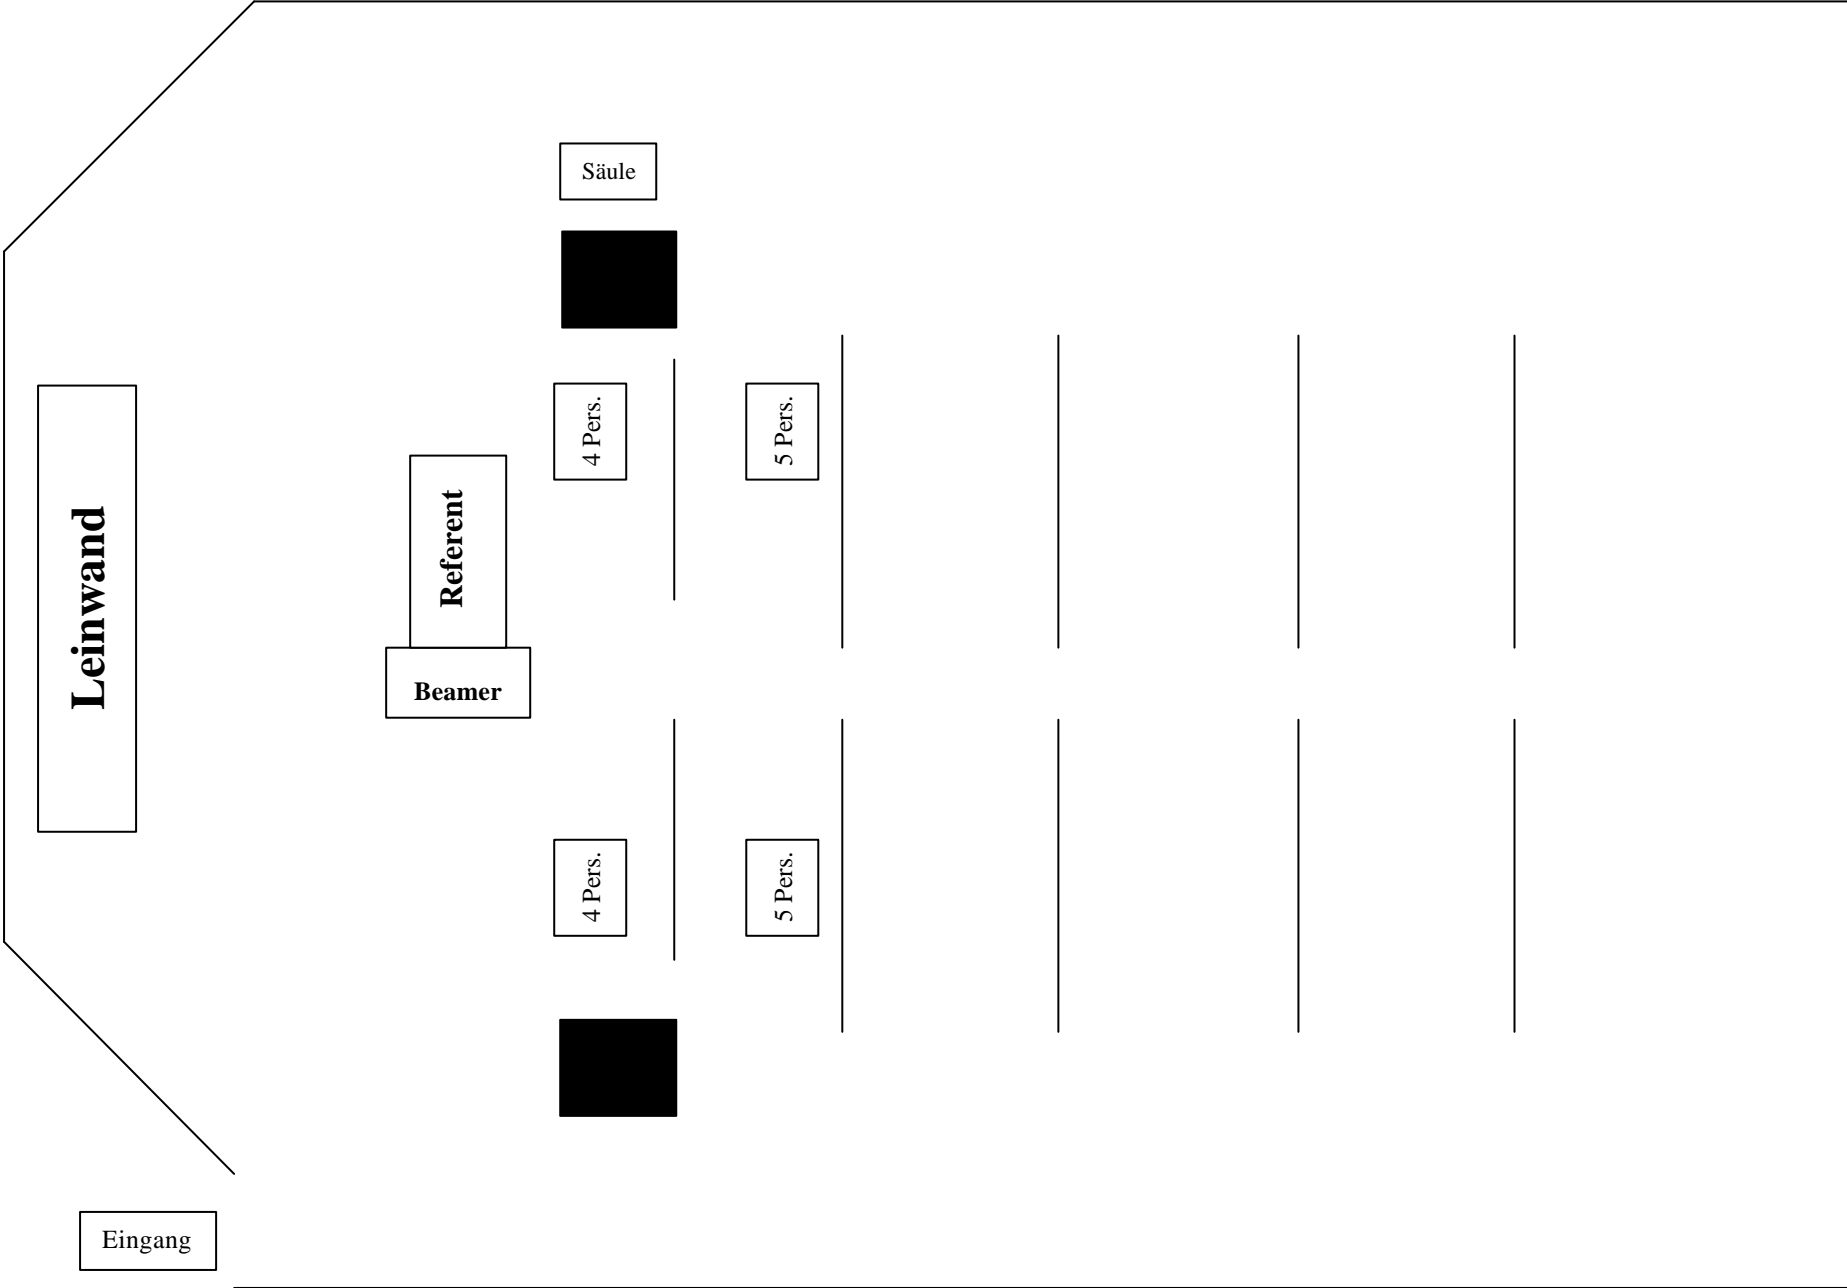

Seminarraum: Stuhlreihen für max. 48 Pers.

Leinwand

Referent
Beamer

Säule

4 Pers.

5 Pers.

4 Pers.

5 Pers.

Eingang

Fensterseite