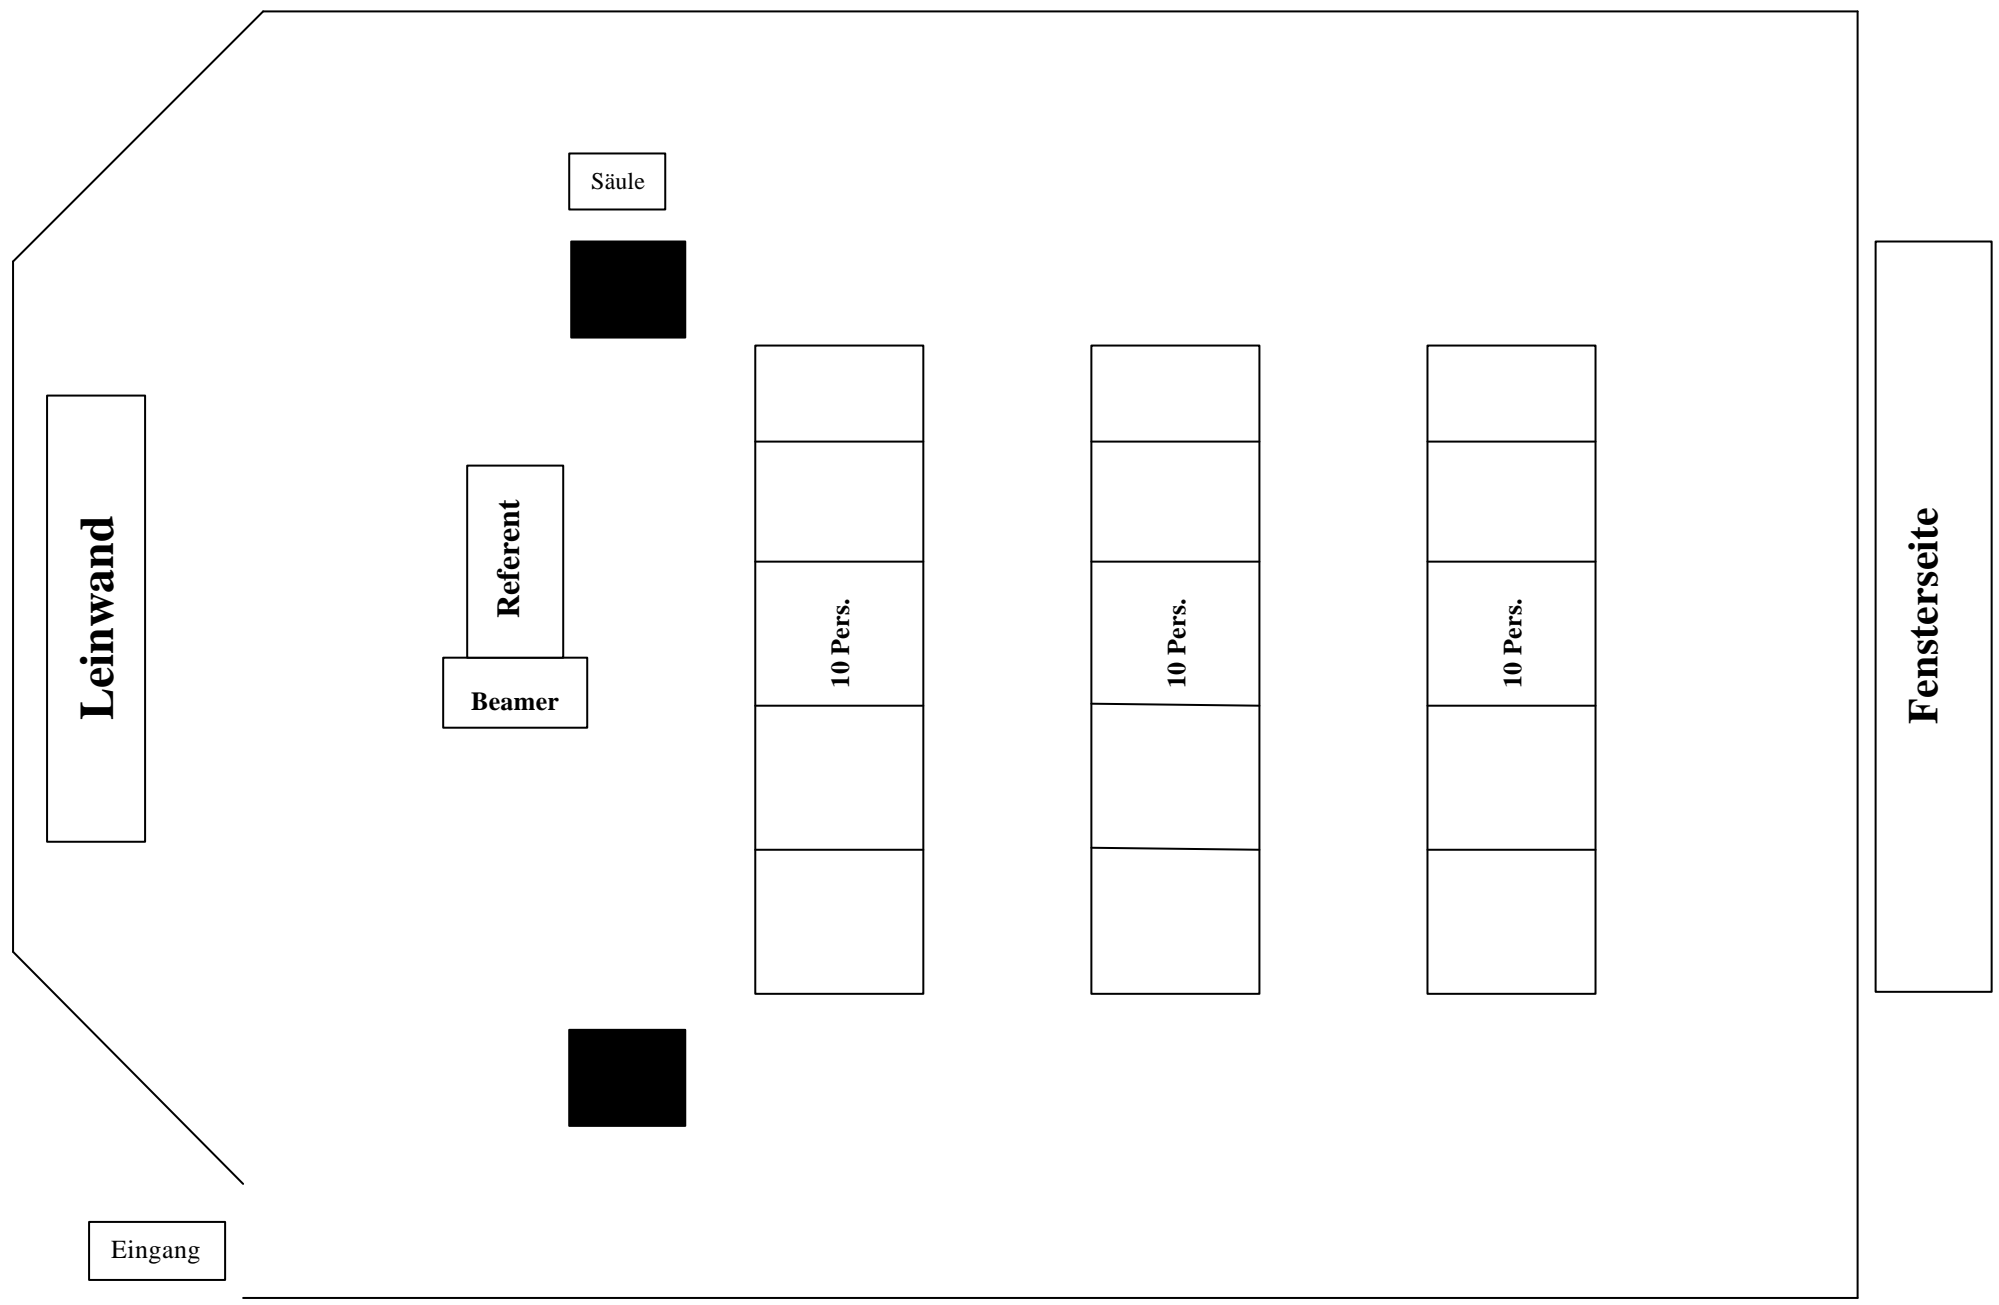

Seminarraum: parlamentarisch für max. 30 Pers.

**Leinwand**

**Referent**  
**Beamer**

Säule

10 Pers.

10 Pers.

10 Pers.

**Fensterseite**

Eingang