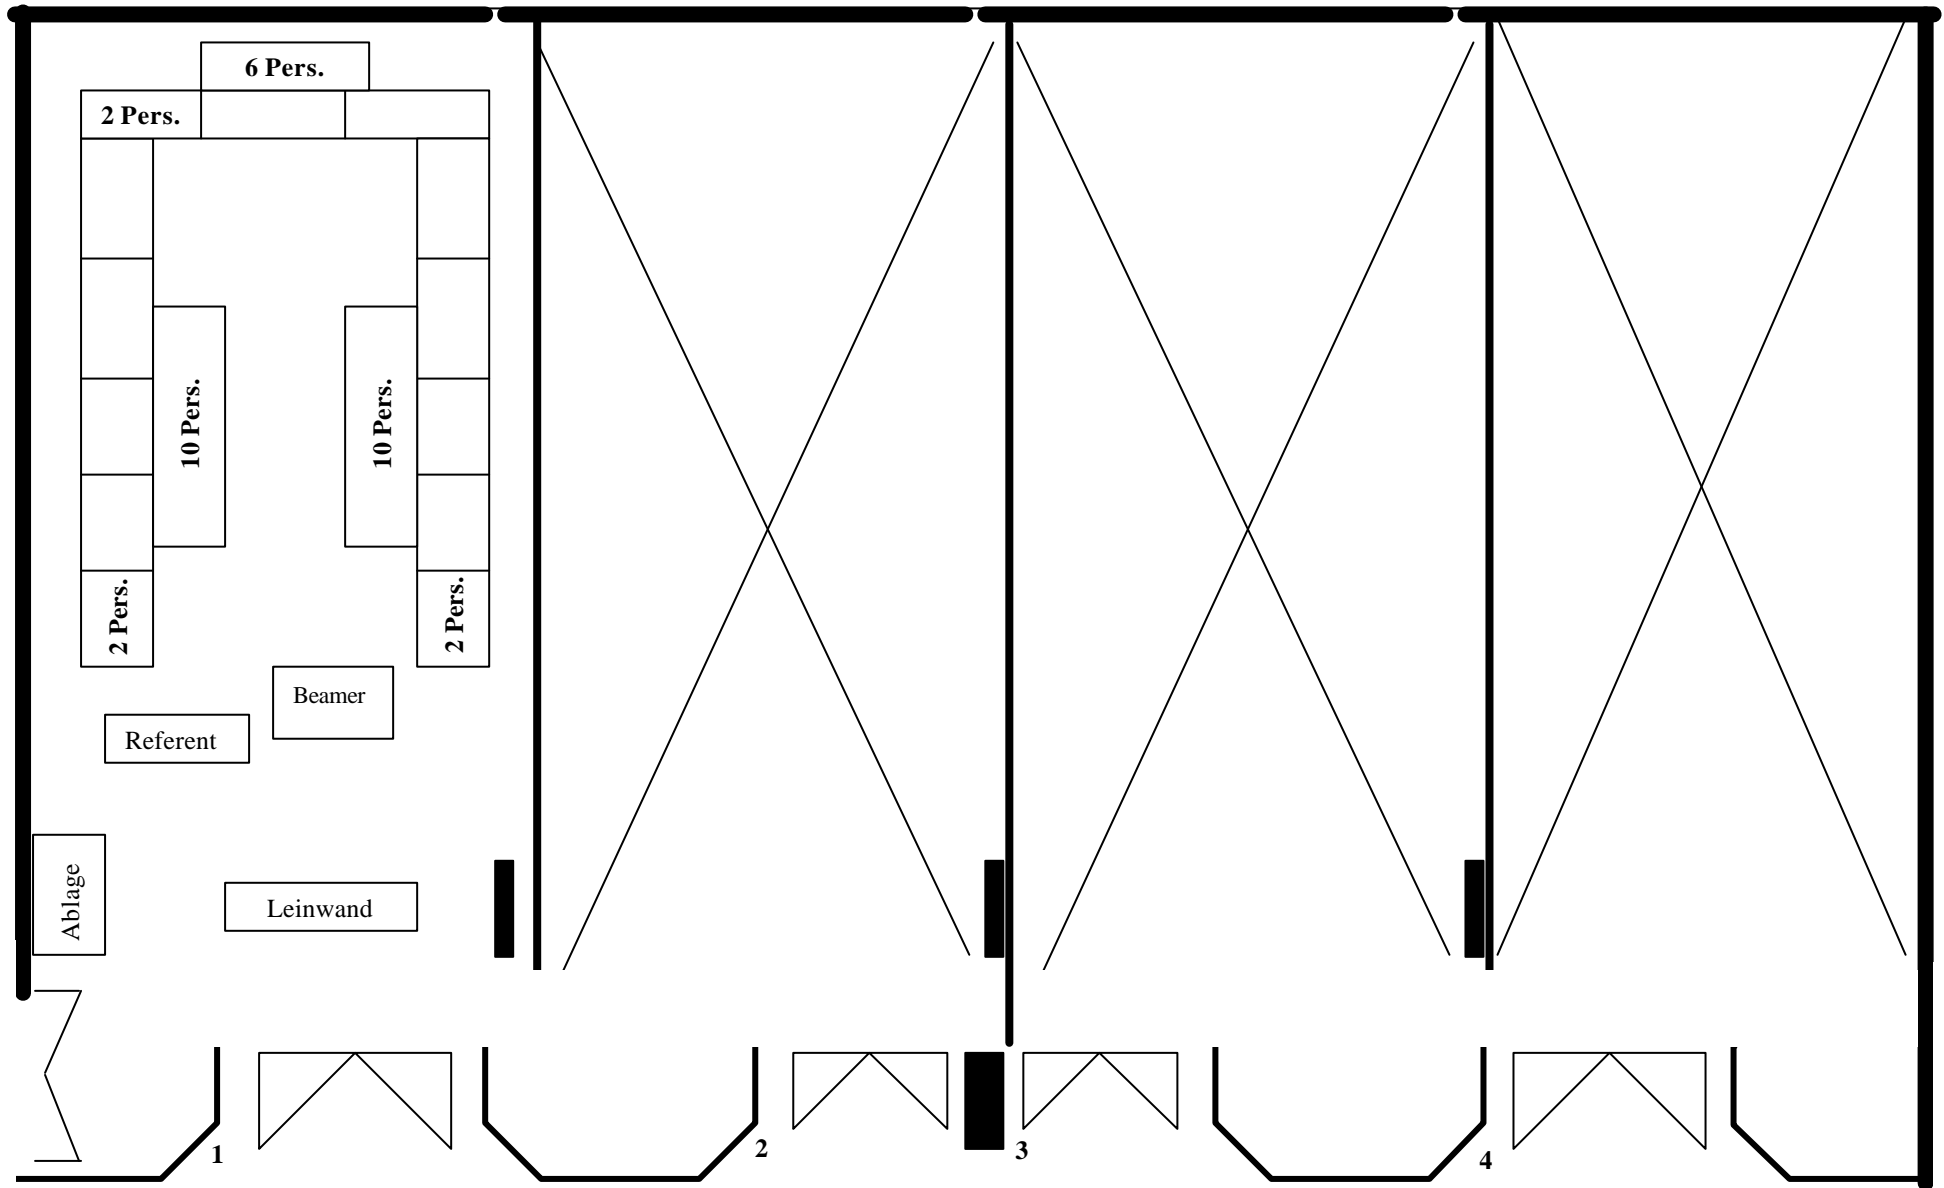

Plenum (90 m²): U-Form für max. 27 Pers. mit Trainer

Foyer