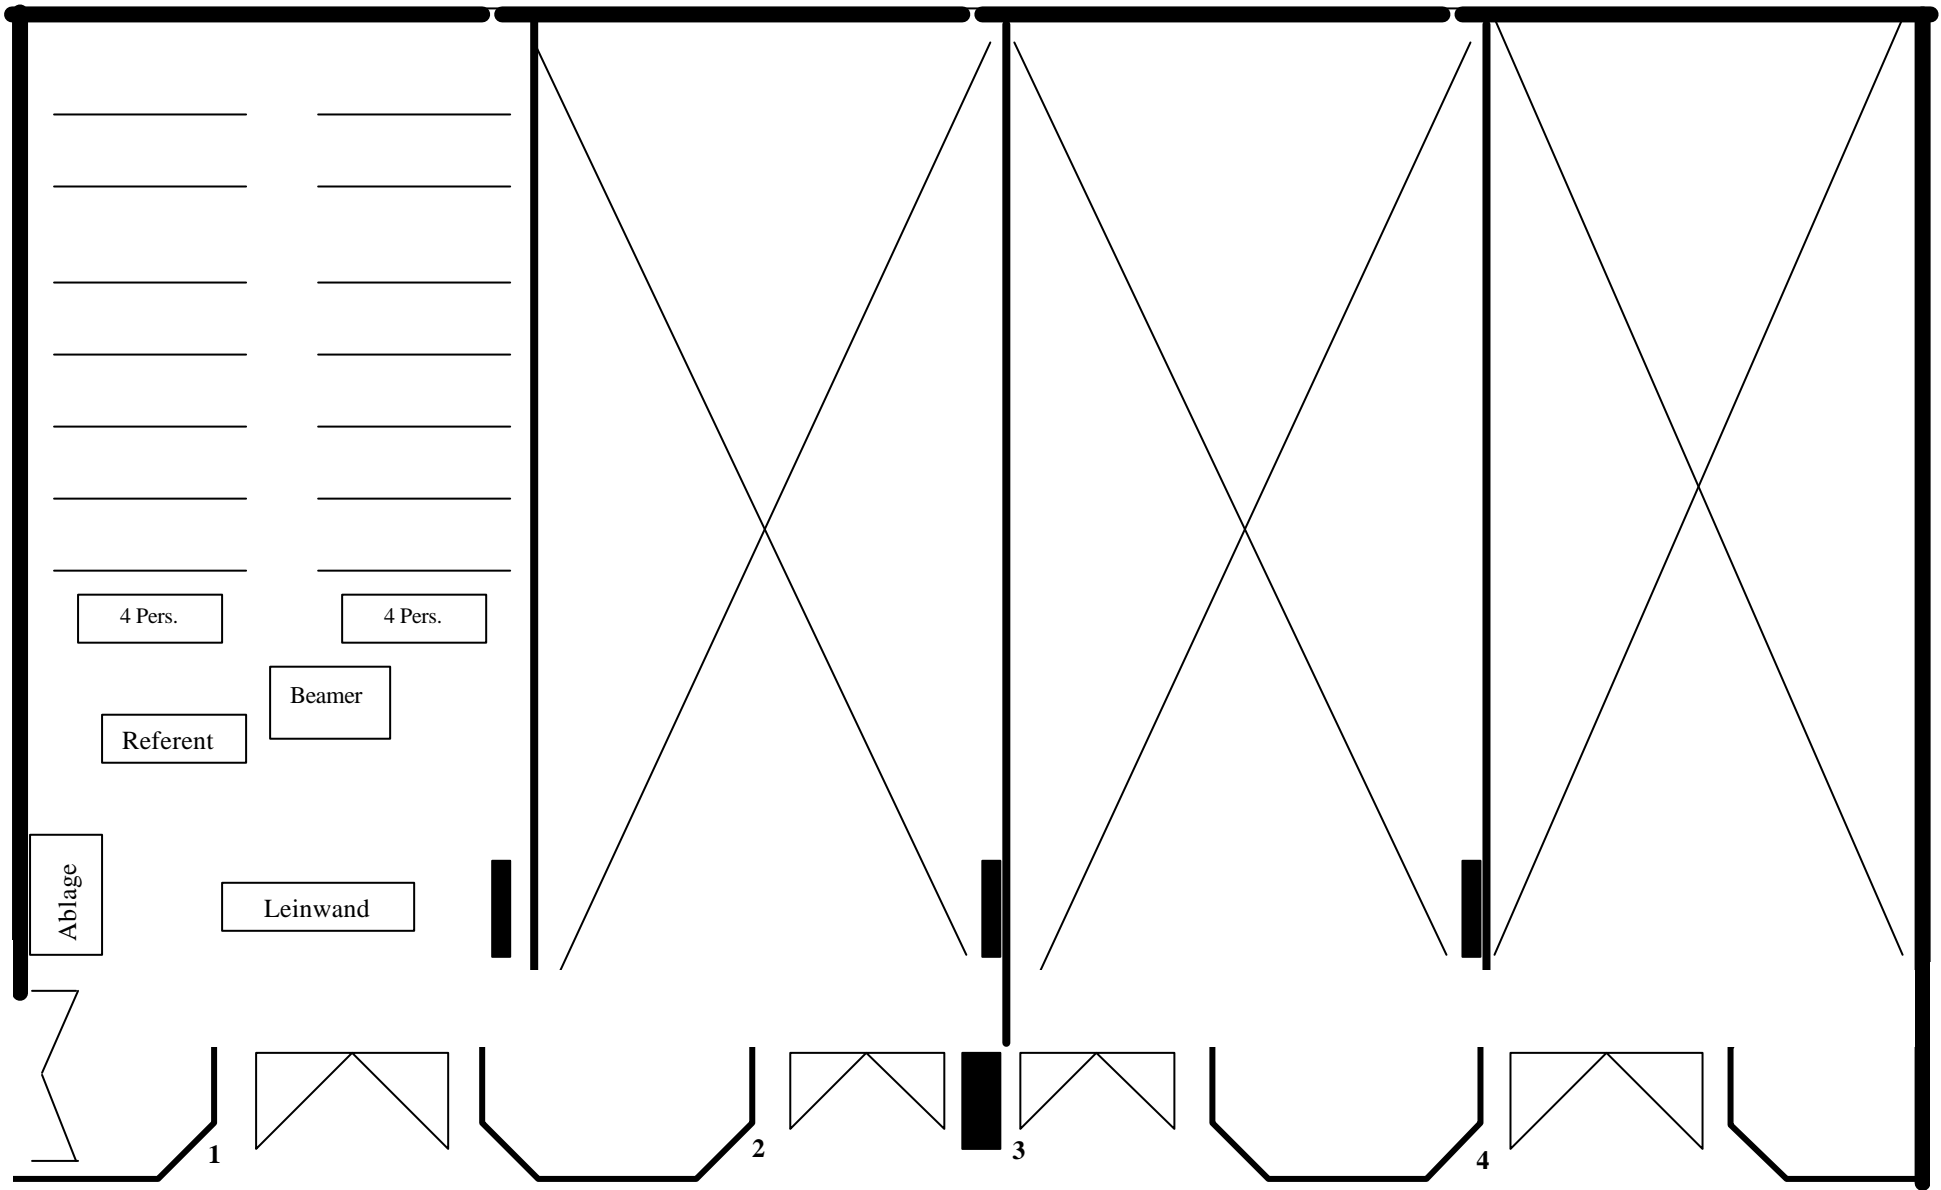

Plenum (90 m²): Stuhlreihen für max. 56 Pers.
(7Reihen à 8 Personen)

Foyer