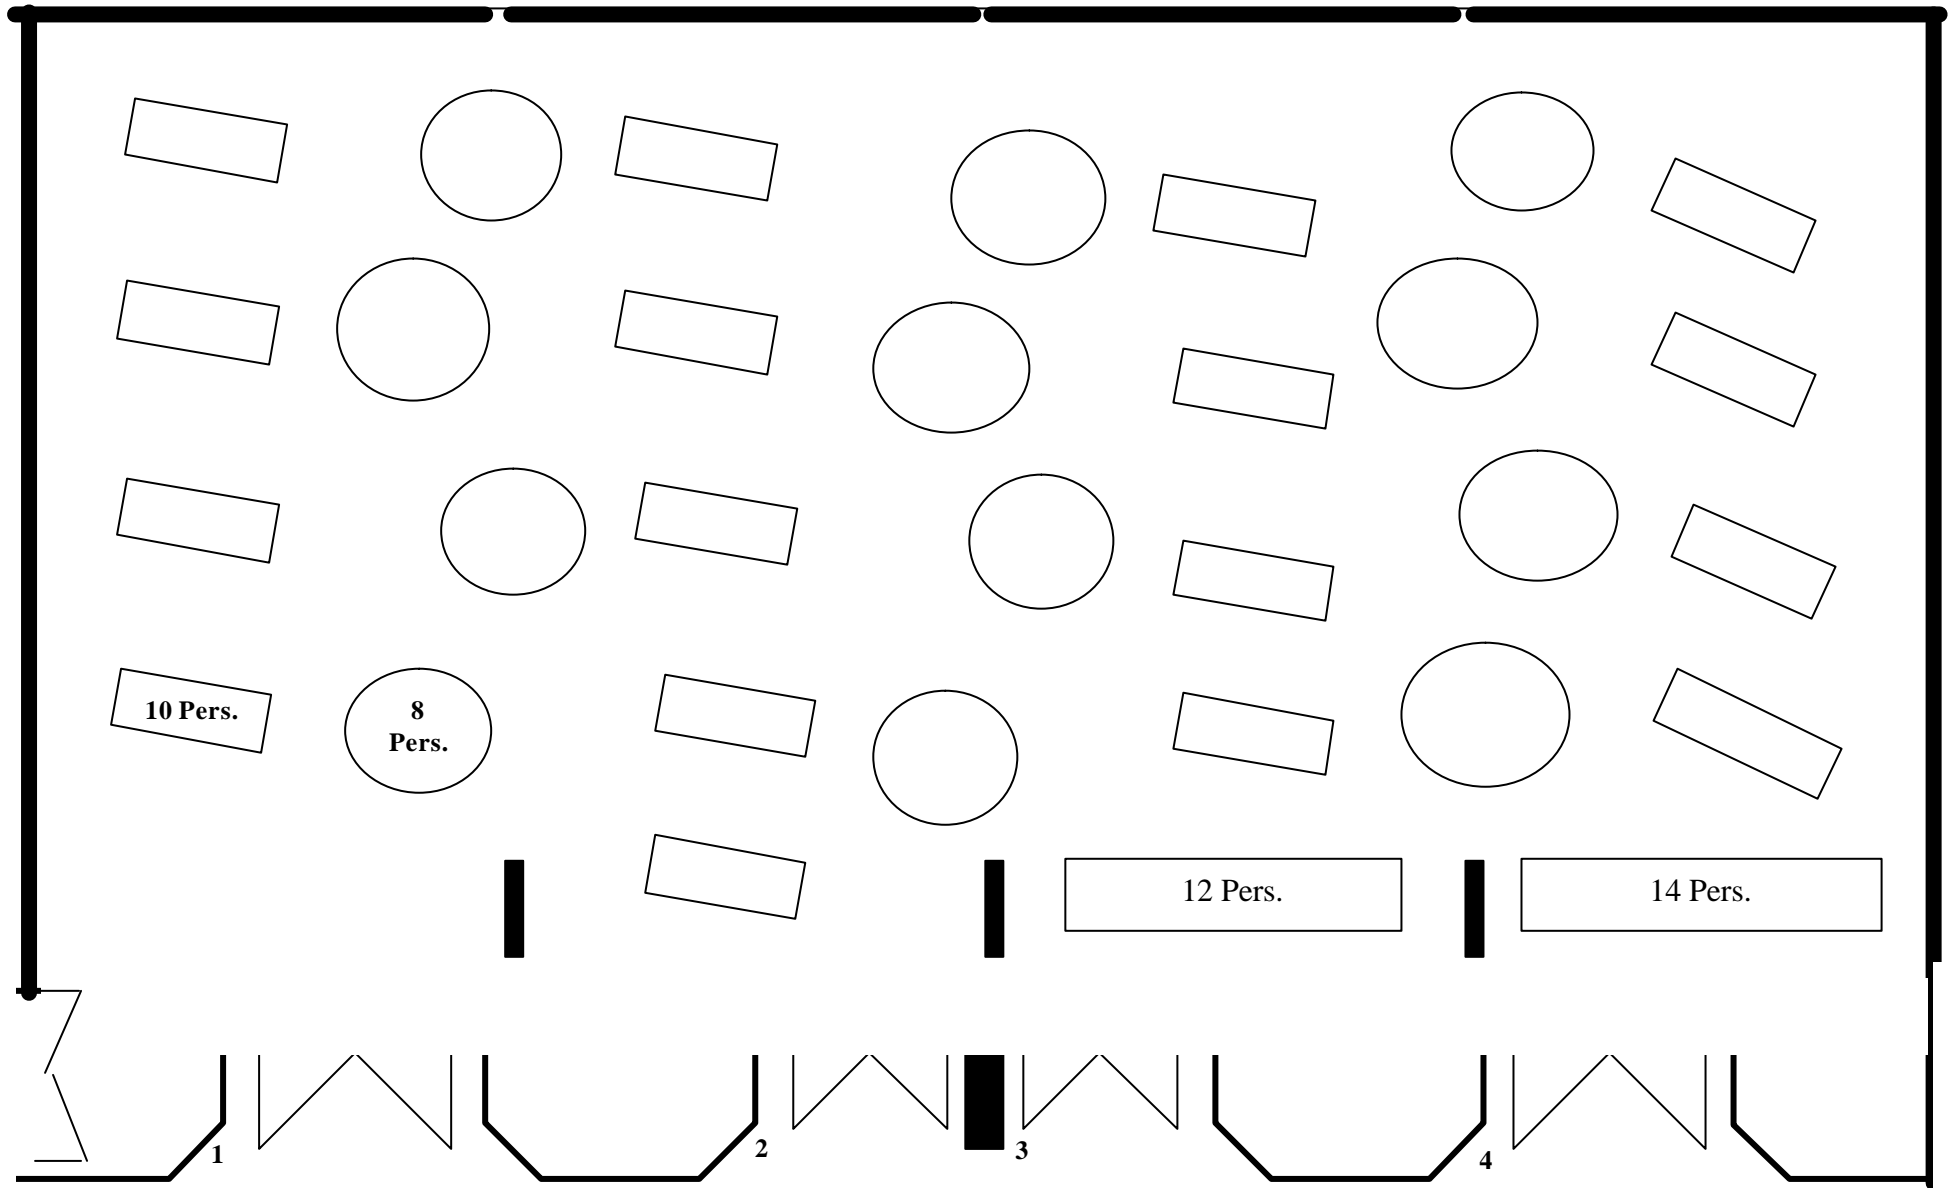

**Plenarsaal 1 – 4: Bankett rund & eckig für
max. 292 Personen**

Foyer