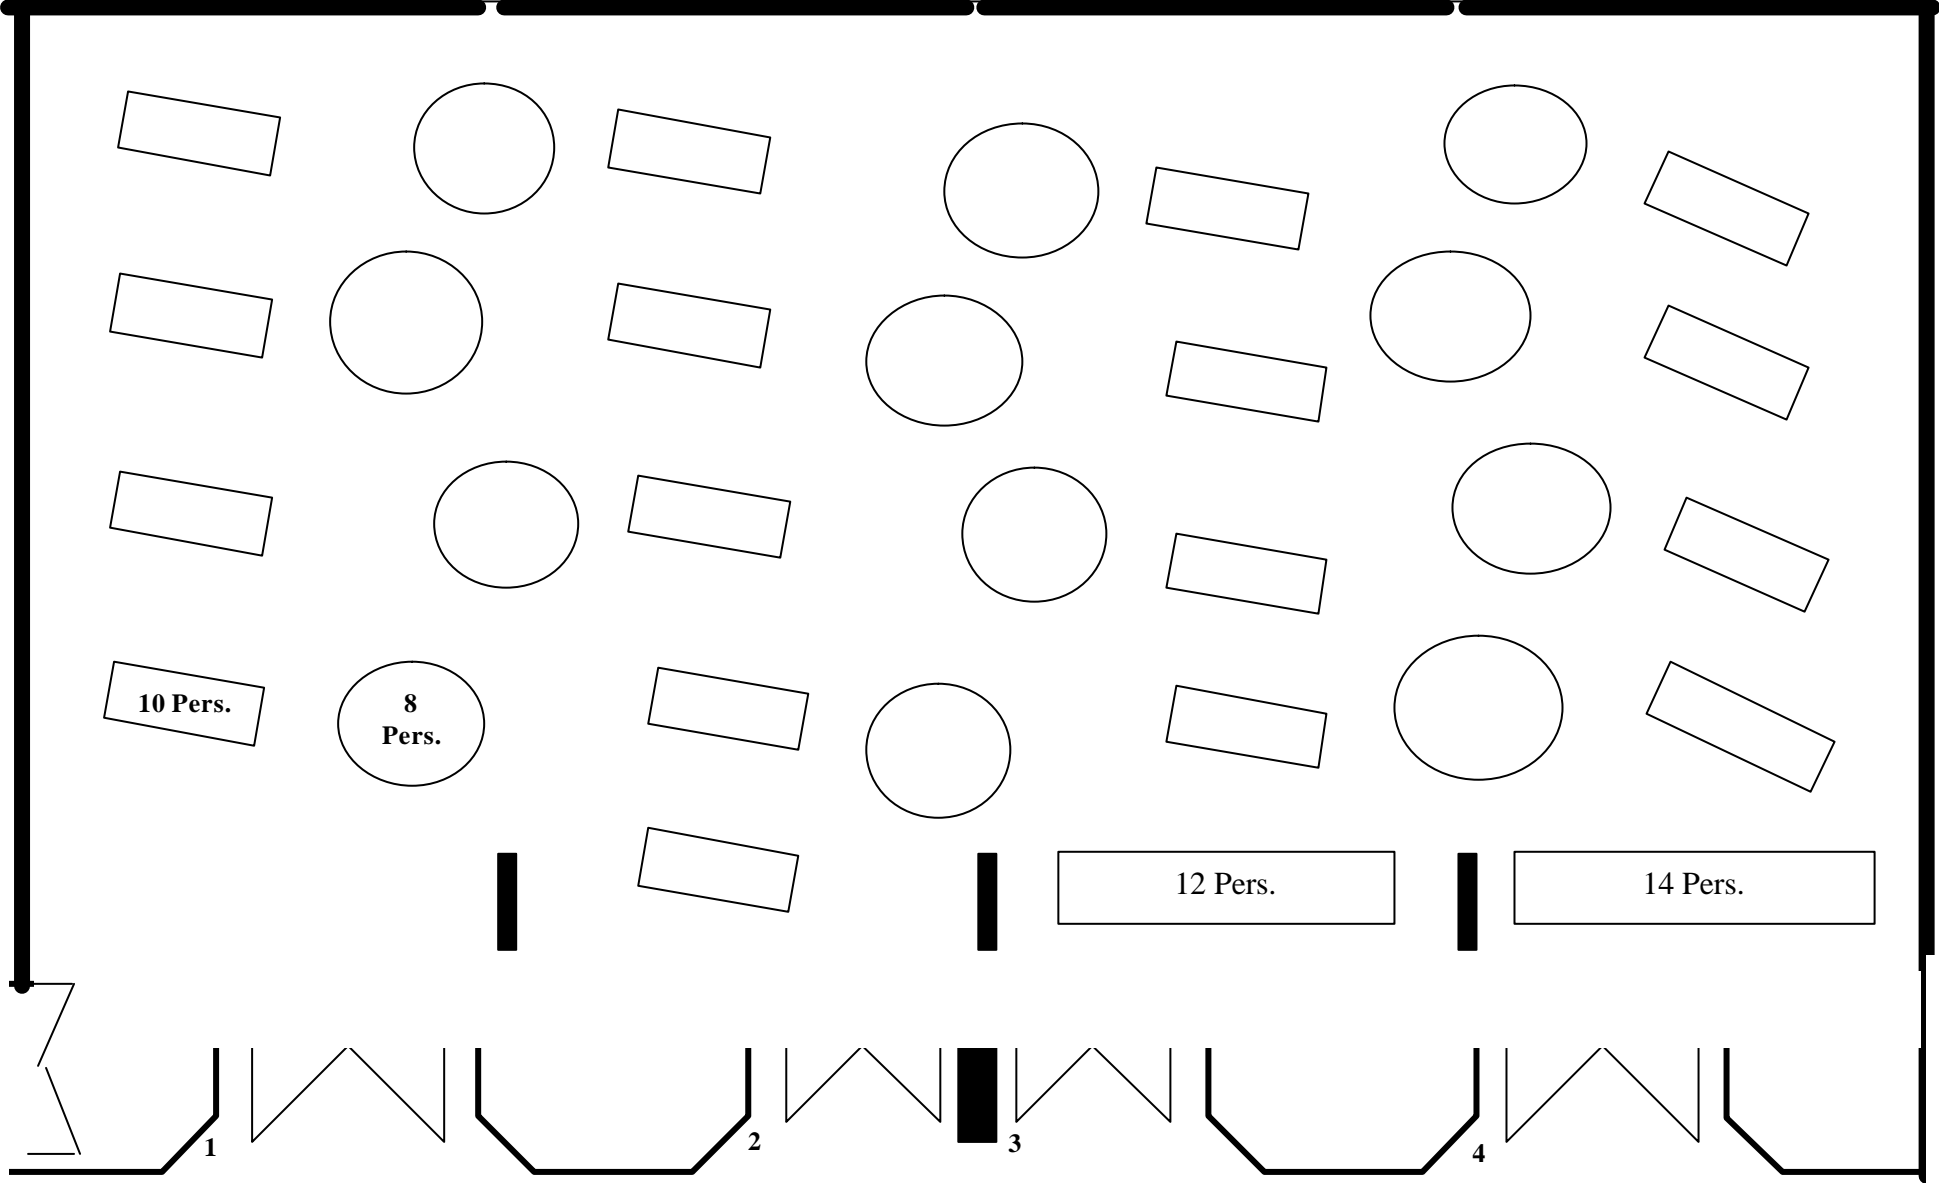

**Plenarsaal 1 – 4: Bankett rund & eckig für
max. 292 Personen**

Foyer