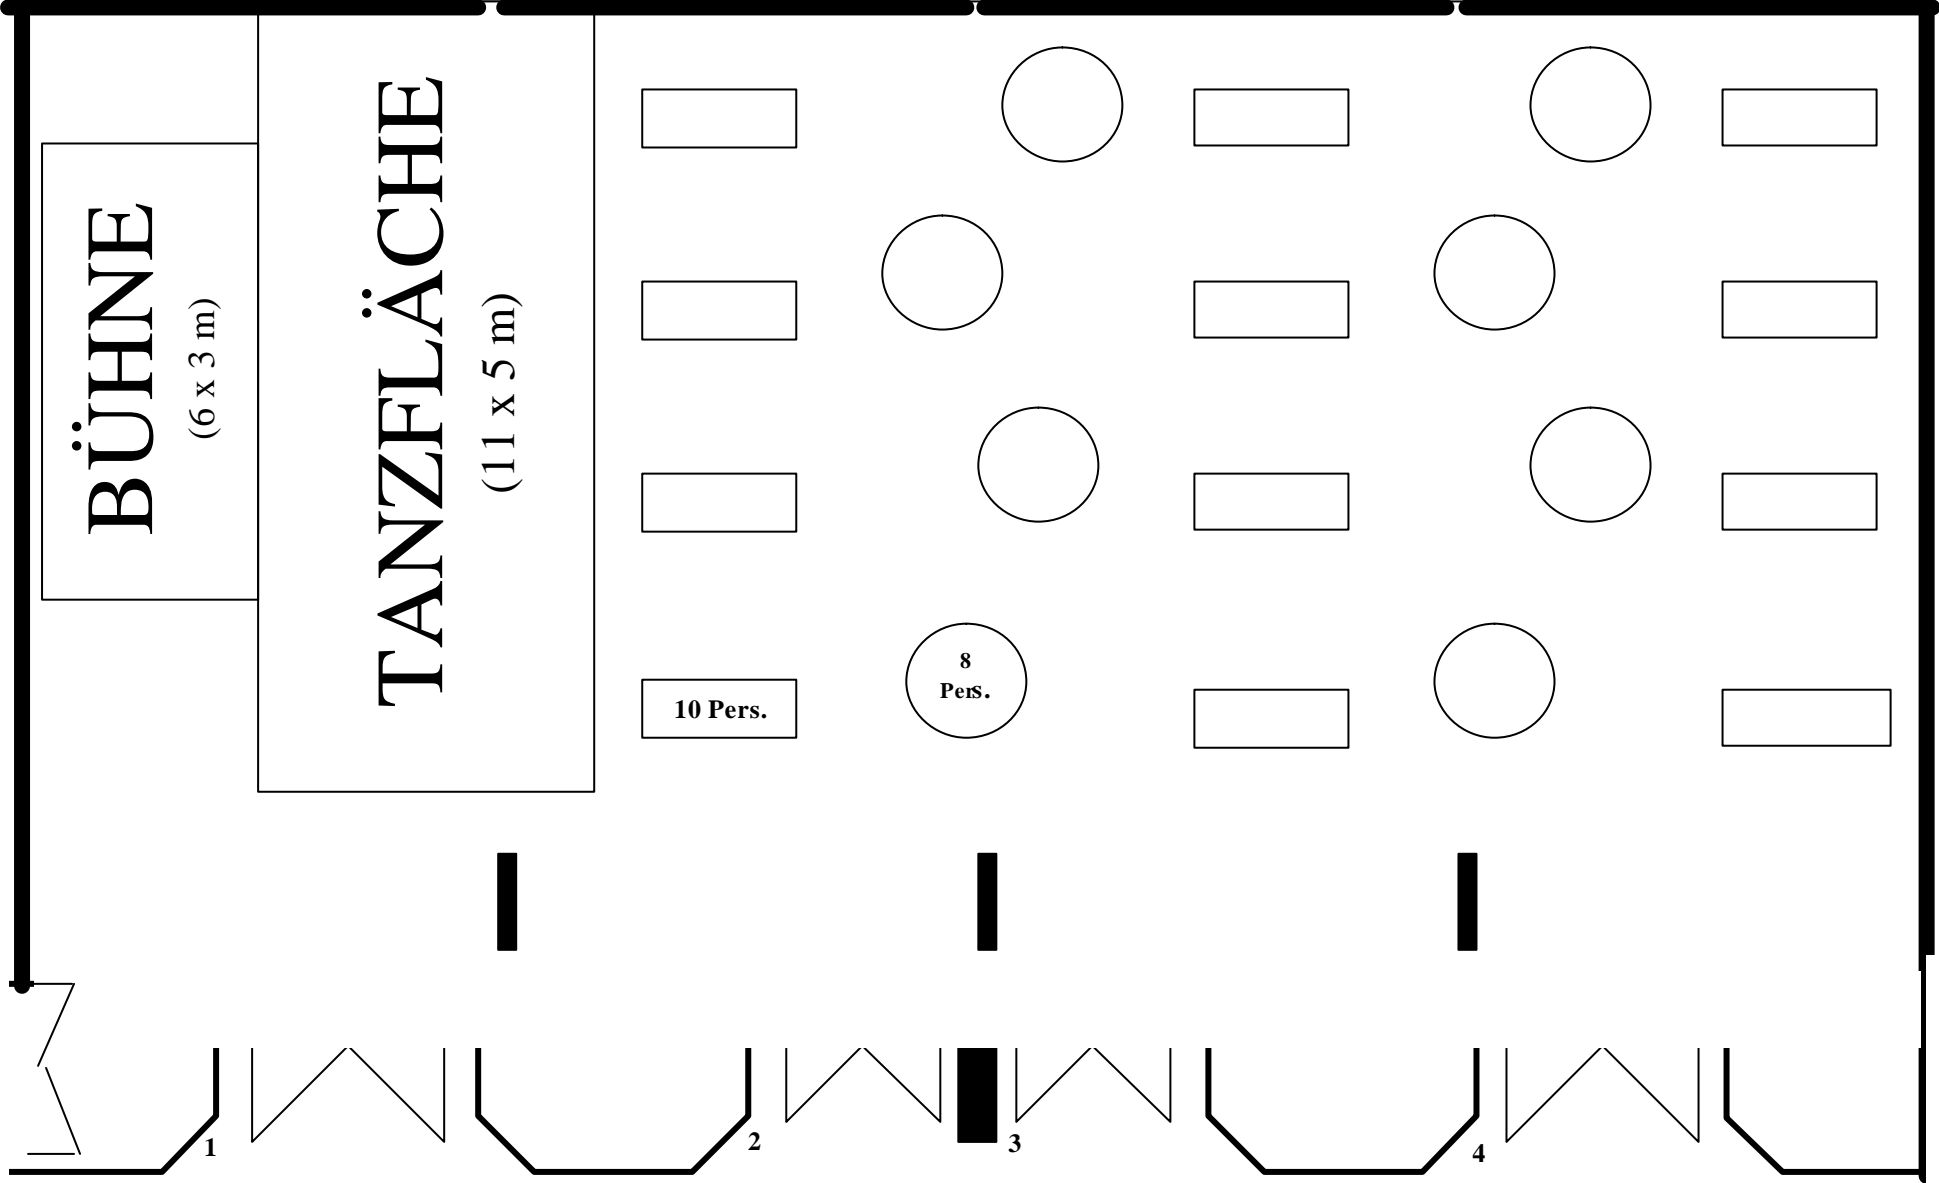

**Plenarsaal 1 – 4: Bankett rund & eckig für max. 216 Personen  
mit Bühne und Tanzfläche**

Foyer