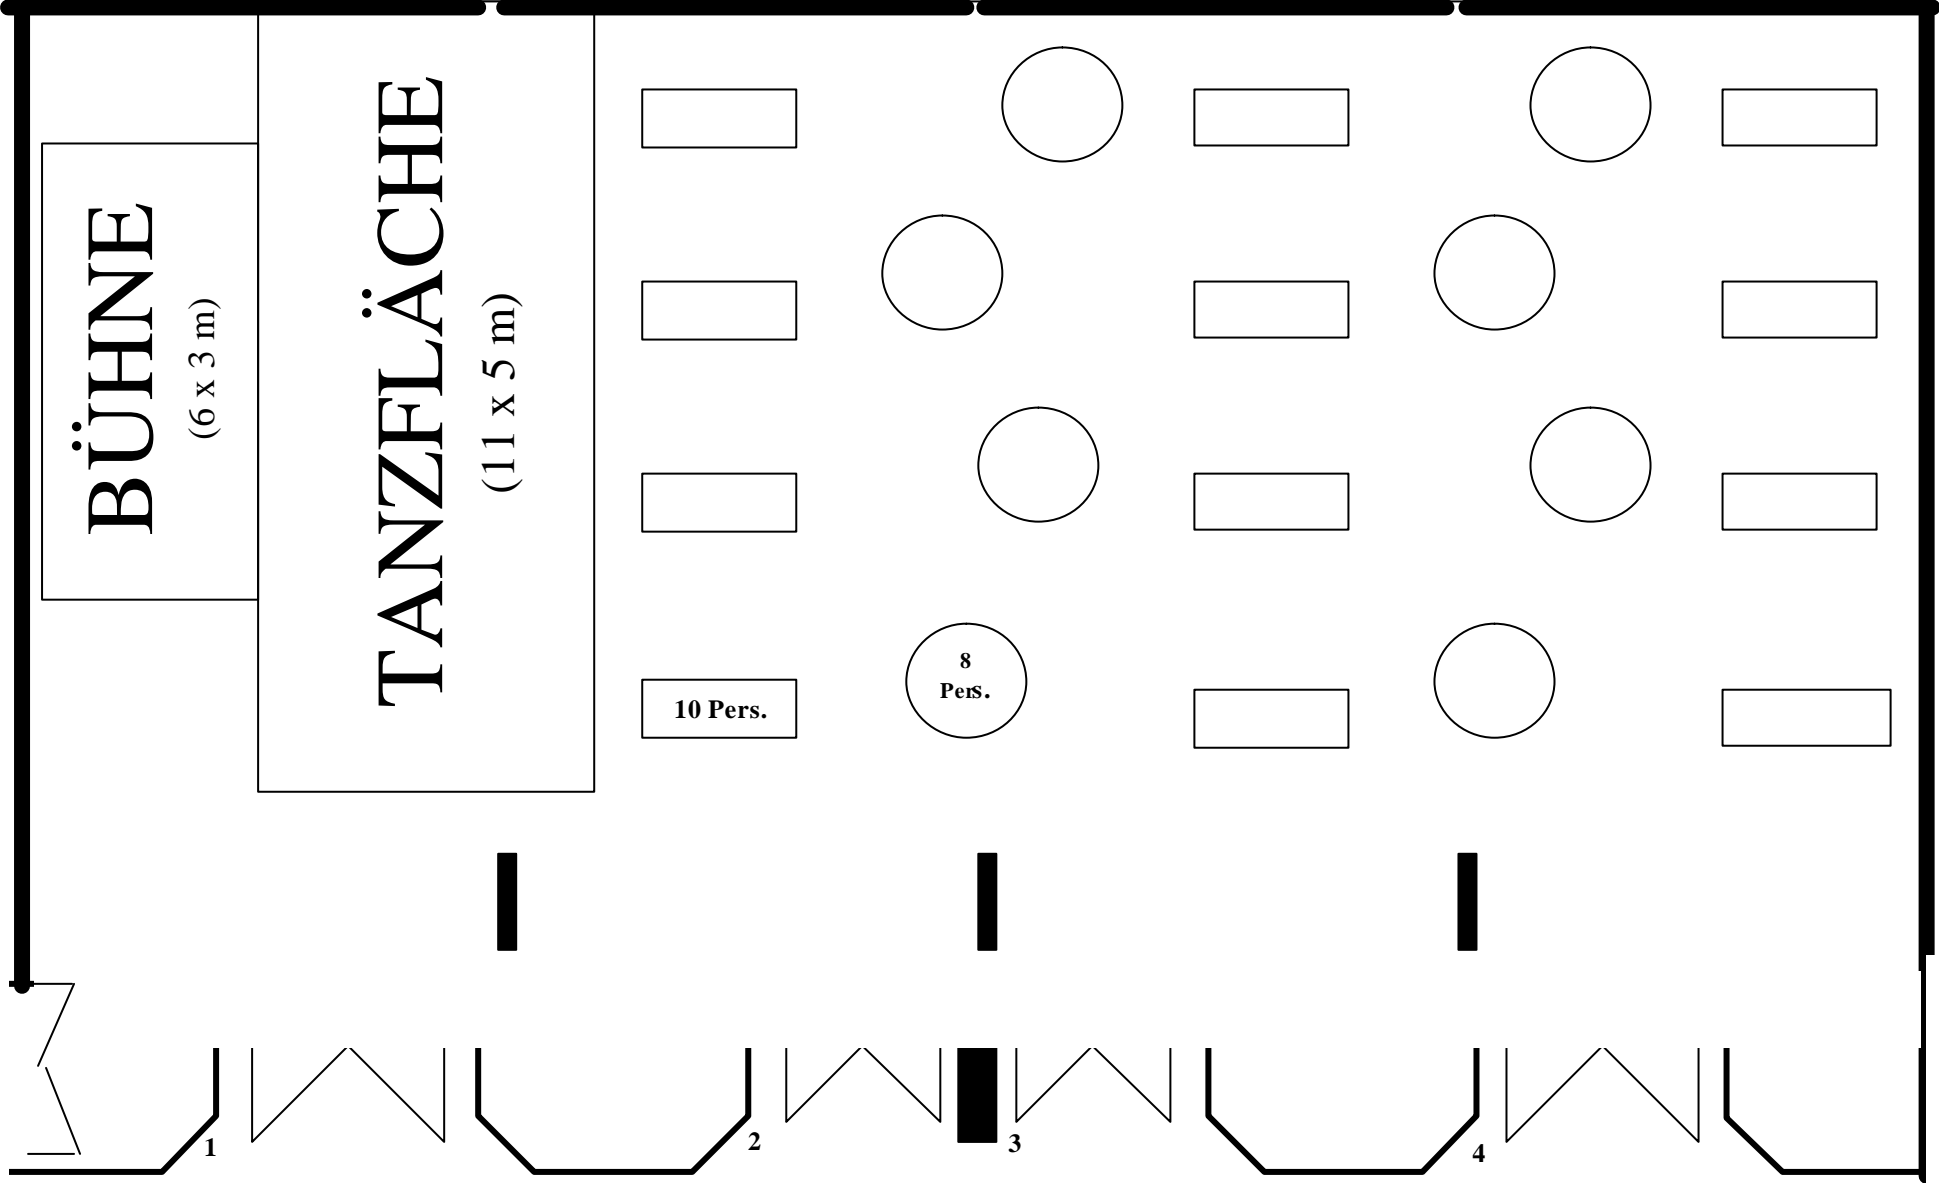

**Plenarsaal 1 – 4: Bankett rund & eckig für max. 216 Personen  
mit Bühne und Tanzfläche**

**Foyer**