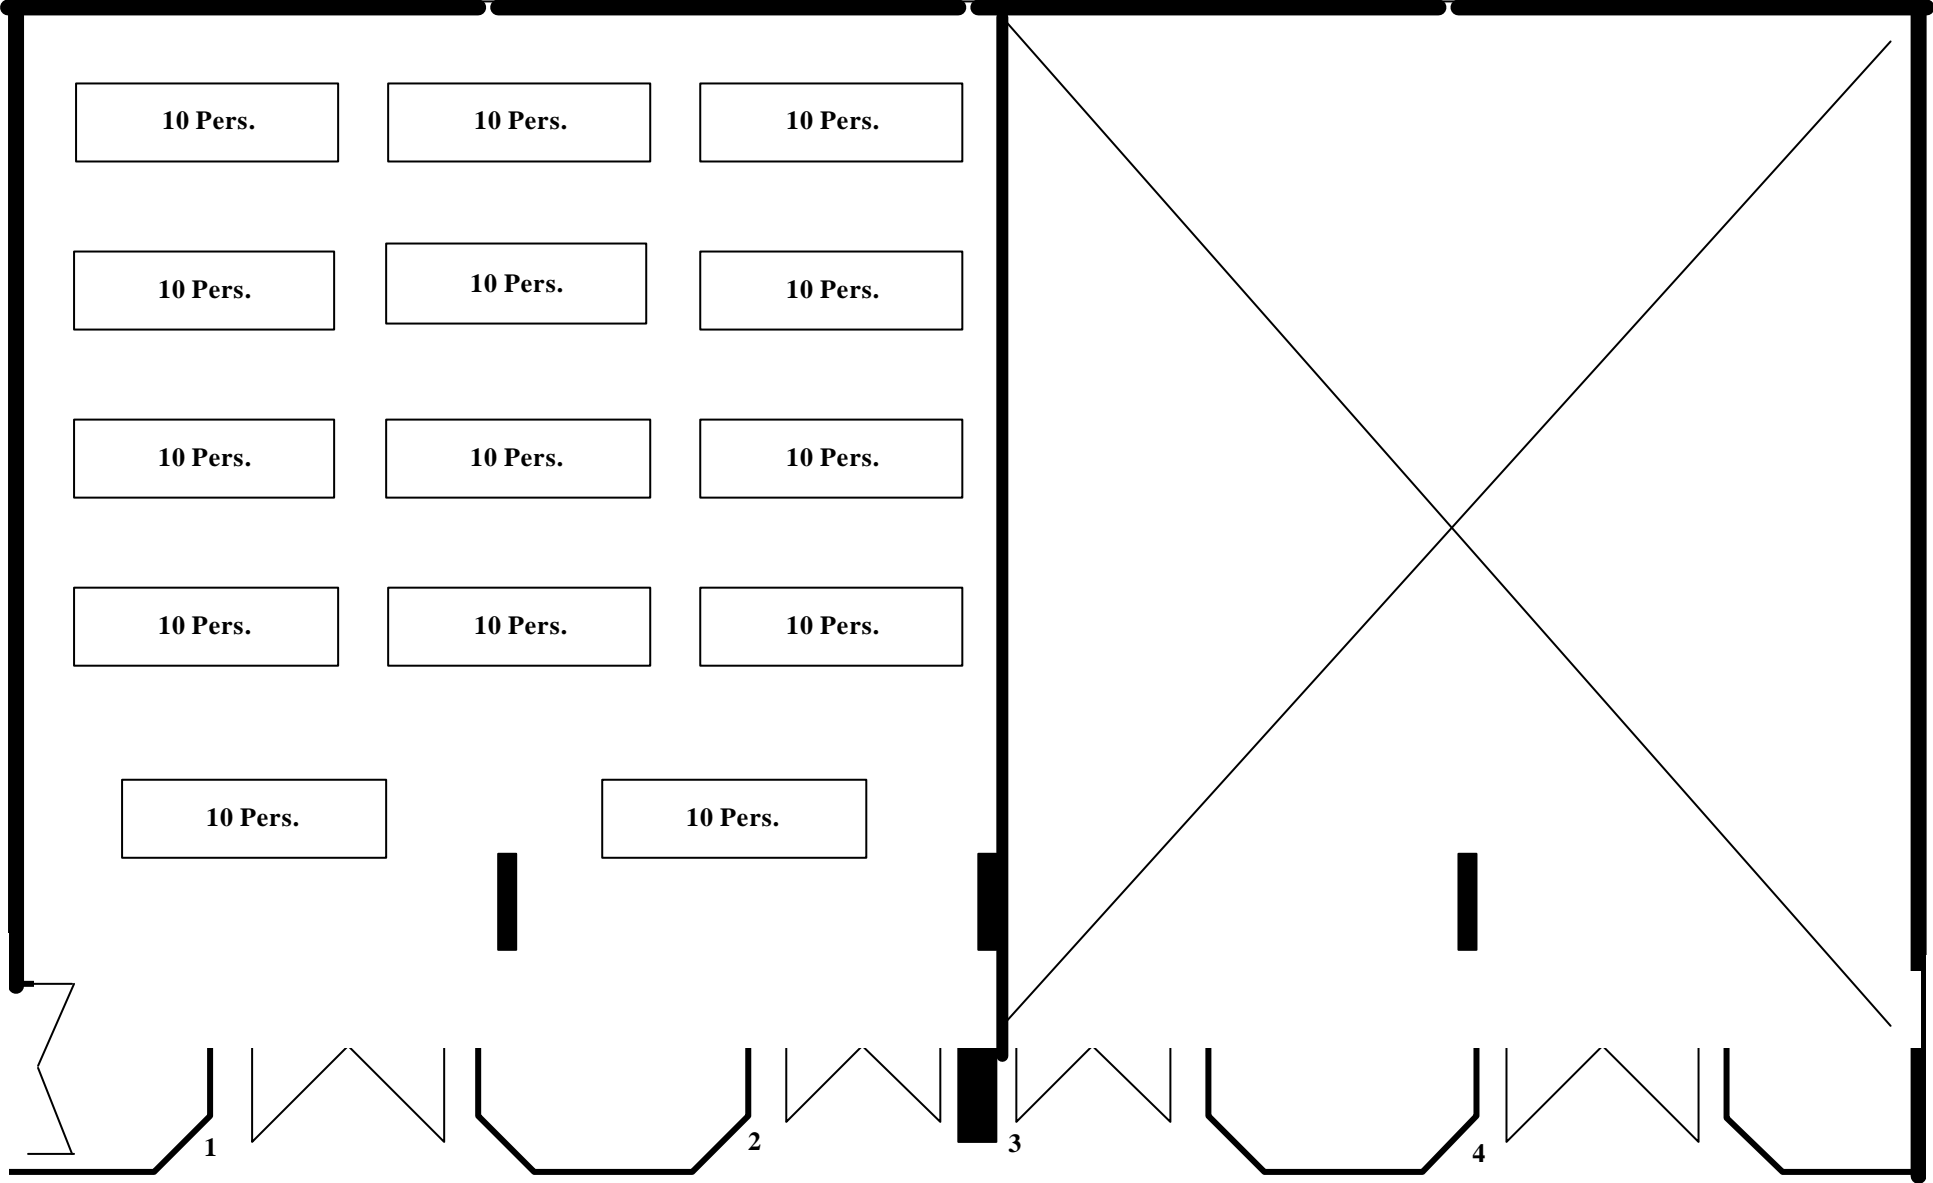

**Plenarsaal 1-2: Bankett eckig für max. 140 Pers.  
(14 x 10er Tische)**

Foyer