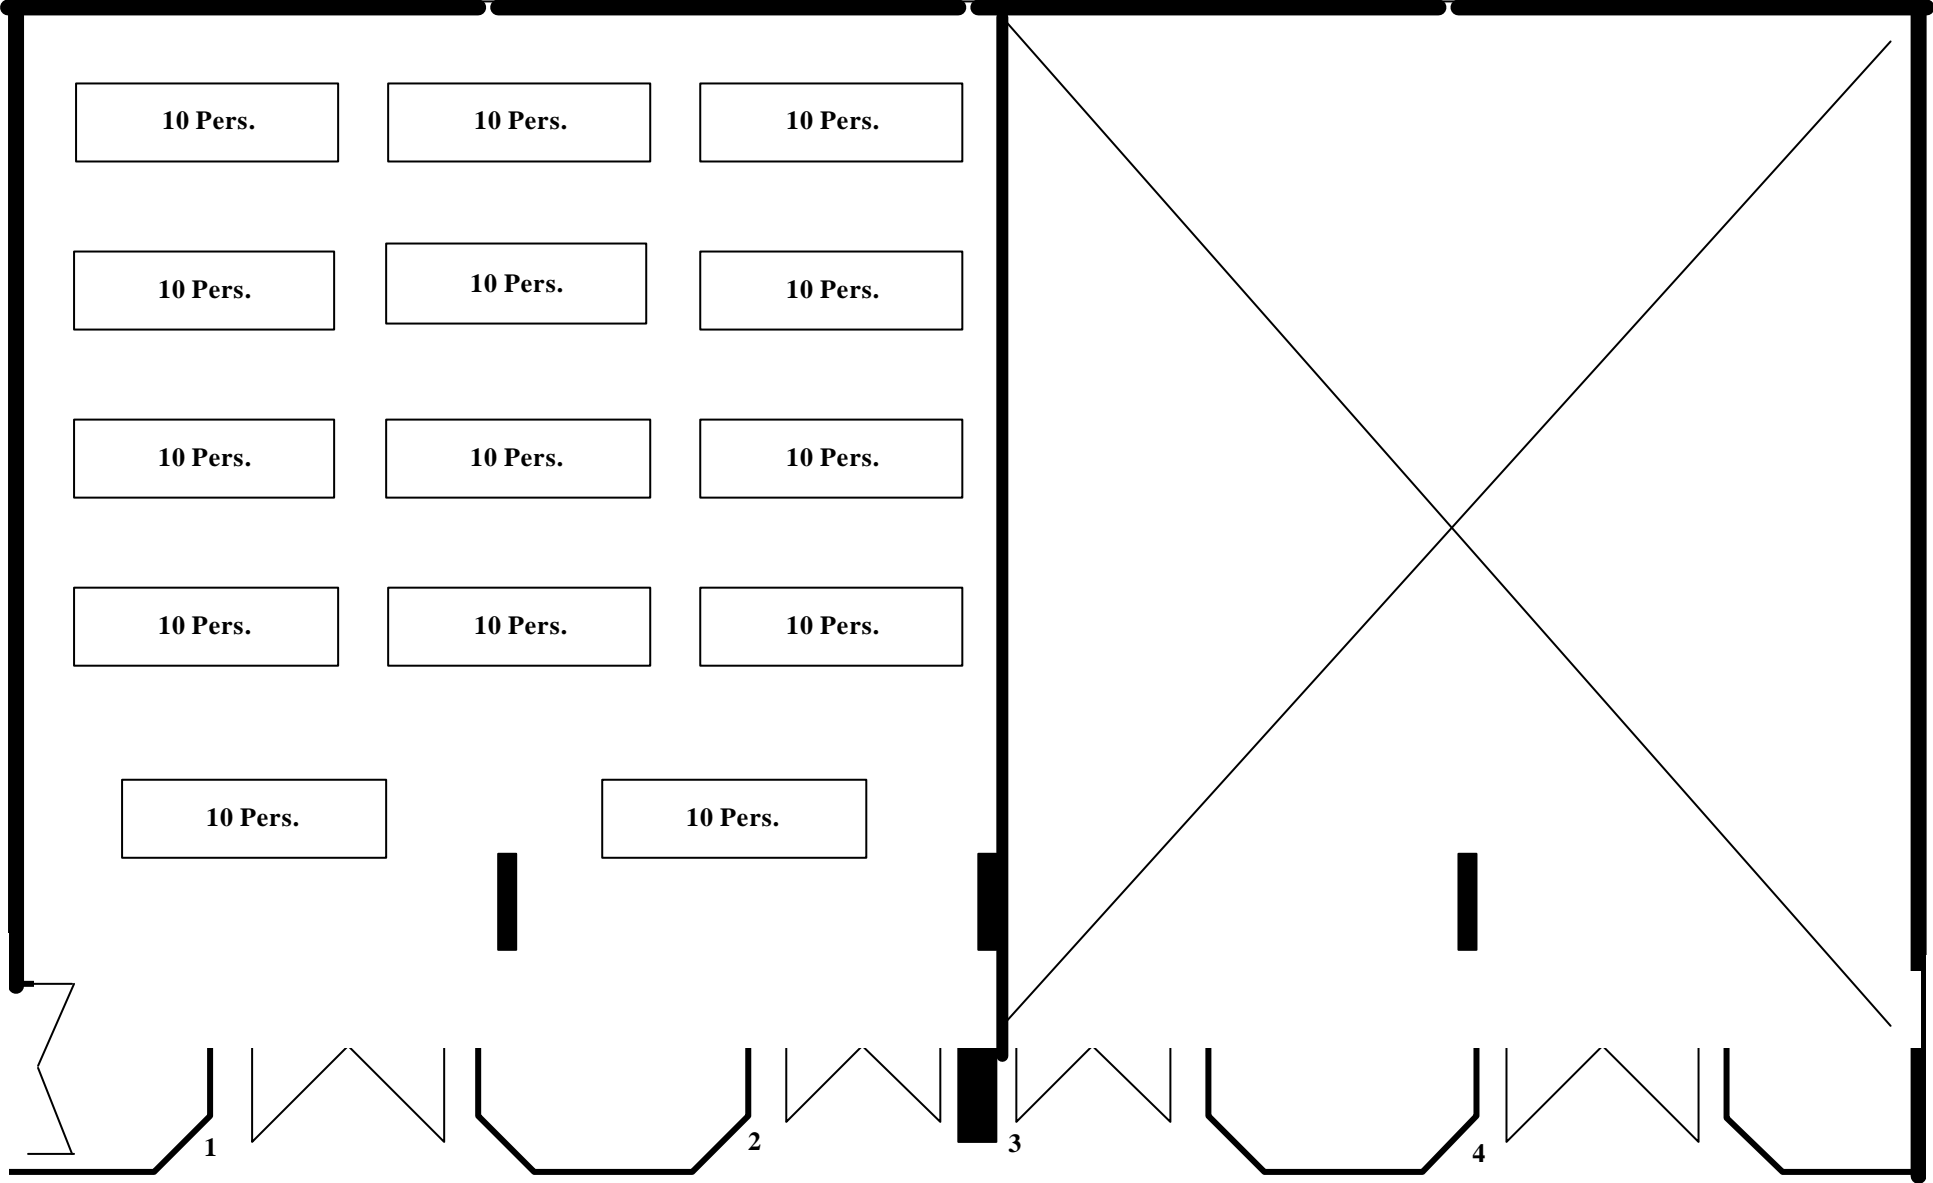

**Plenarsaal 1-2: Bankett eckig für max. 140 Pers.
(14 x 10er Tische)**

Foyer