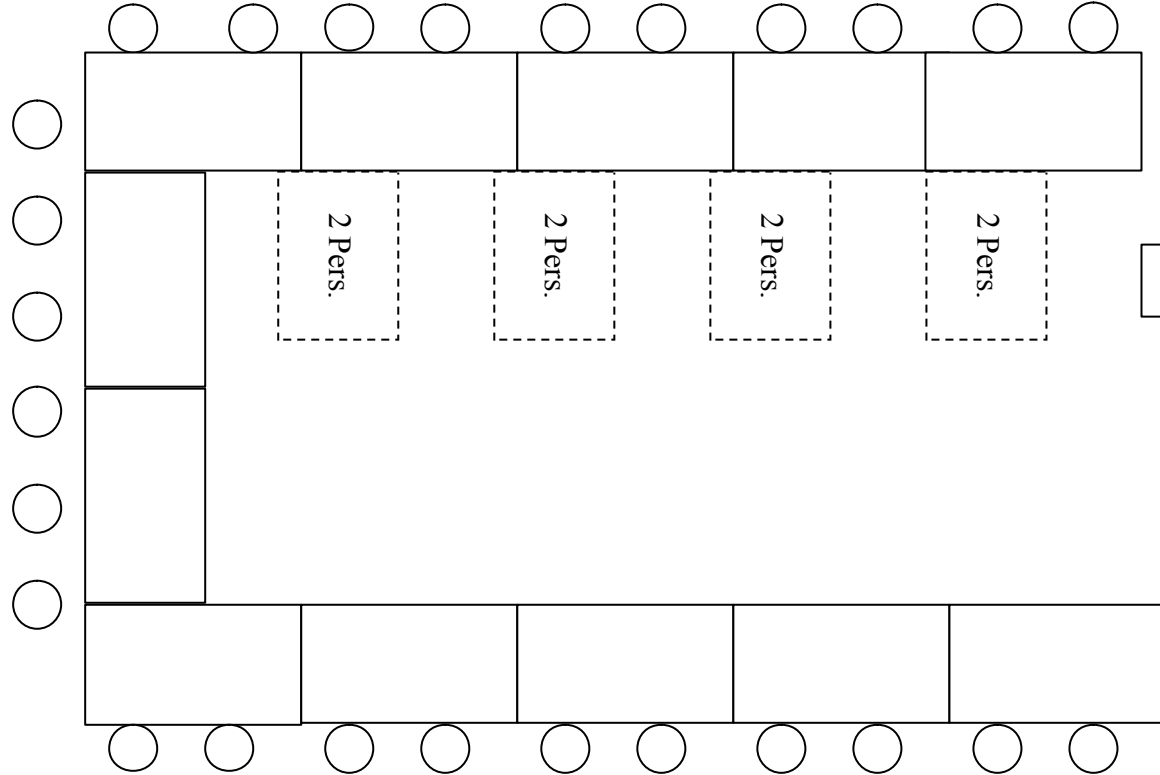

Konferenzraum 1: U-Form für max. 28 Pers.
(mit Innentischen für max. 36 Pers.)

Tür zur
Terrasse

Tür
Abstellraum

Beamer
Referent

Leinwand

Eingang