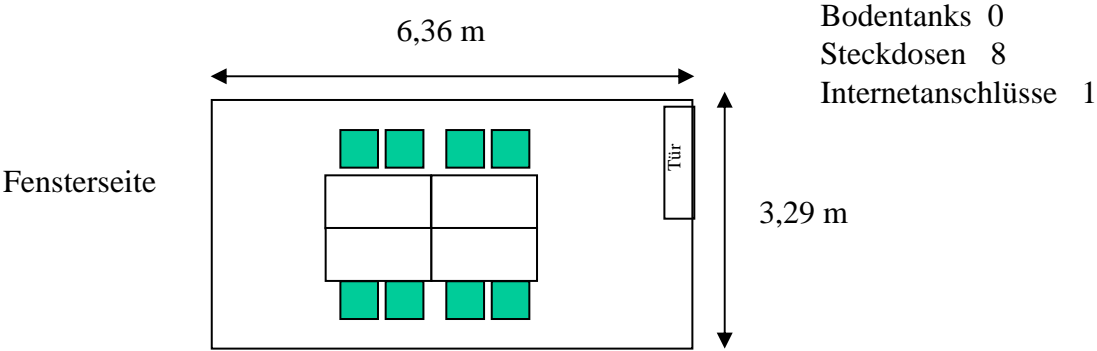

Seminarraum 1 (20 qm)

Deckenhöhe 2,85 m

Seminarraum 2 (28 qm)

Deckenhöhe 2,80 m

Seminarraum 3 (43 qm)

Deckenhöhe 2,85 m

Seminarraum 4 (15 qm)

Deckenhöhe 2,80 m

Bodentanks 0
Steckdosen 6
Internetanschlüsse 1

Seminarraum 5 (44qm)

Deckenhöhe 2,85 m

- Bodentanks 1
- Steckdosen 15
- Internetanschlüsse 2

Seminarraum 6 (30qm)

Deckenhöhe 2,85 m

Seminarraum 7 (19 qm)

Deckenhöhe 2,85 m