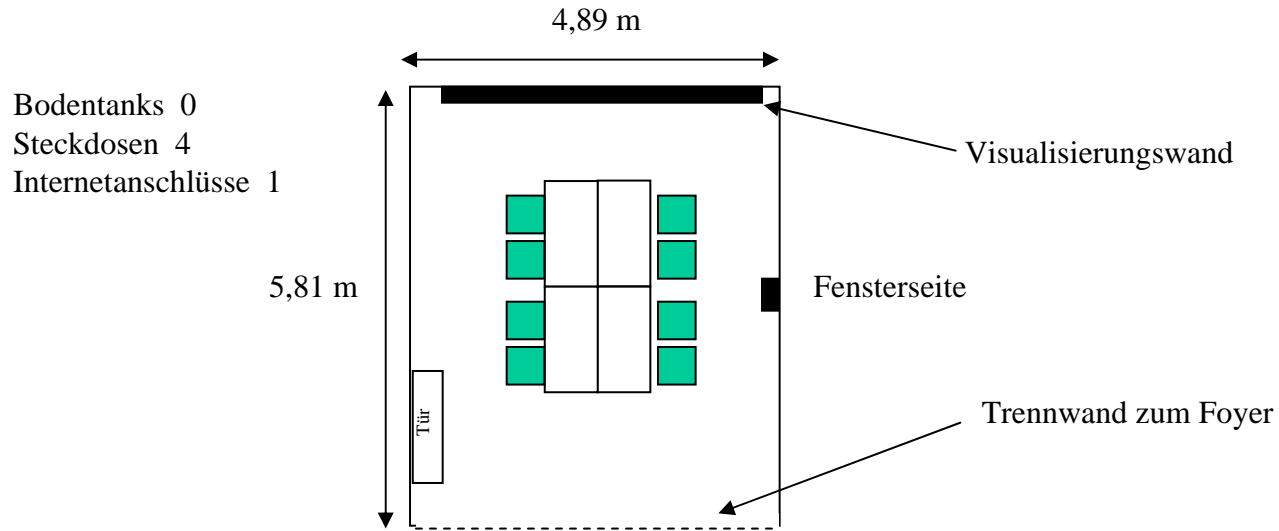

Seminarraum 1 (20 qm)

Deckenhöhe 2,85 m

Seminarraum 2 (28 qm)

Deckenhöhe 2,80 m

Seminarraum 3 (43 qm)

Deckenhöhe 2,85 m

Seminarraum 4 (15 qm)

Deckenhöhe 2,80 m

Bodentanks 0
Steckdosen 6
Internetanschlüsse 1

Seminarraum 5 (44qm)

Deckenhöhe 2,85 m

- Bodentanks 1
- Steckdosen 15
- Internetanschlüsse 2

Seminarraum 6 (30qm)

Deckenhöhe 2,85 m

Seminarraum 7 (19 qm)

Deckenhöhe 2,85 m