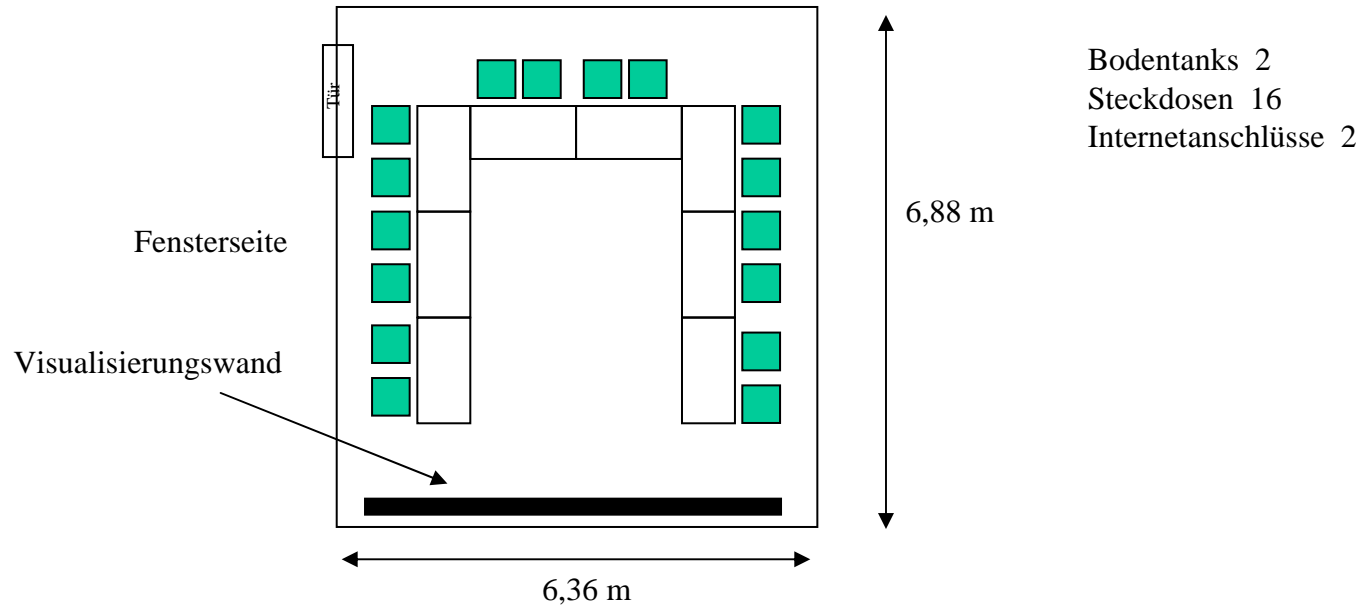

Seminarraum 1 (20 qm)

Deckenhöhe 2,85 m

Seminarraum 2 (28 qm)

Deckenhöhe 2,80 m

Seminarraum 3 (43 qm)

Deckenhöhe 2,85 m

Seminarraum 4 (15 qm)

Deckenhöhe 2,80 m

Bodentanks 0
Steckdosen 6
Internetanschlüsse 1

Seminarraum 5 (44qm)

Deckenhöhe 2,85 m

- Bodentanks 1
- Steckdosen 15
- Internetanschlüsse 2

Seminarraum 6 (30qm)

Deckenhöhe 2,85 m

Seminarraum 7 (19 qm)

Deckenhöhe 2,85 m