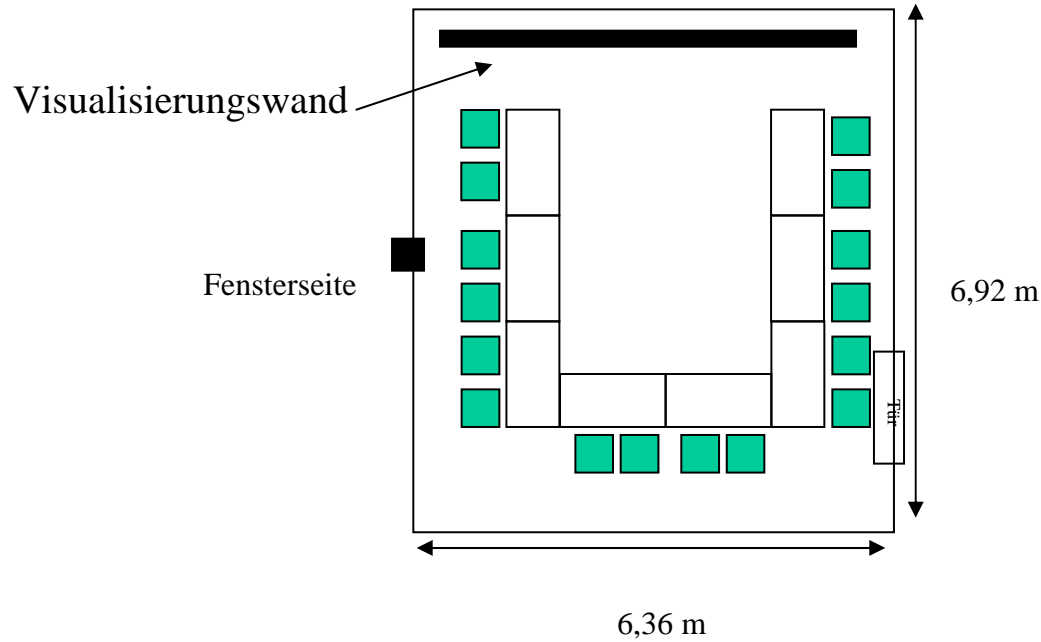

Seminarraum 1 (20 qm)

Deckenhöhe 2,85 m

Seminarraum 2 (28 qm)

Deckenhöhe 2,80 m

Seminarraum 3 (43 qm)

Deckenhöhe 2,85 m

Seminarraum 4 (15 qm)

Deckenhöhe 2,80 m

Bodentanks 0
Steckdosen 6
Internetanschlüsse 1

Seminarraum 5 (44qm)

Deckenhöhe 2,85 m

- Bodentanks 1
- Steckdosen 15
- Internetanschlüsse 2

Seminarraum 6 (30qm)

Deckenhöhe 2,85 m

Seminarraum 7 (19 qm)

Deckenhöhe 2,85 m