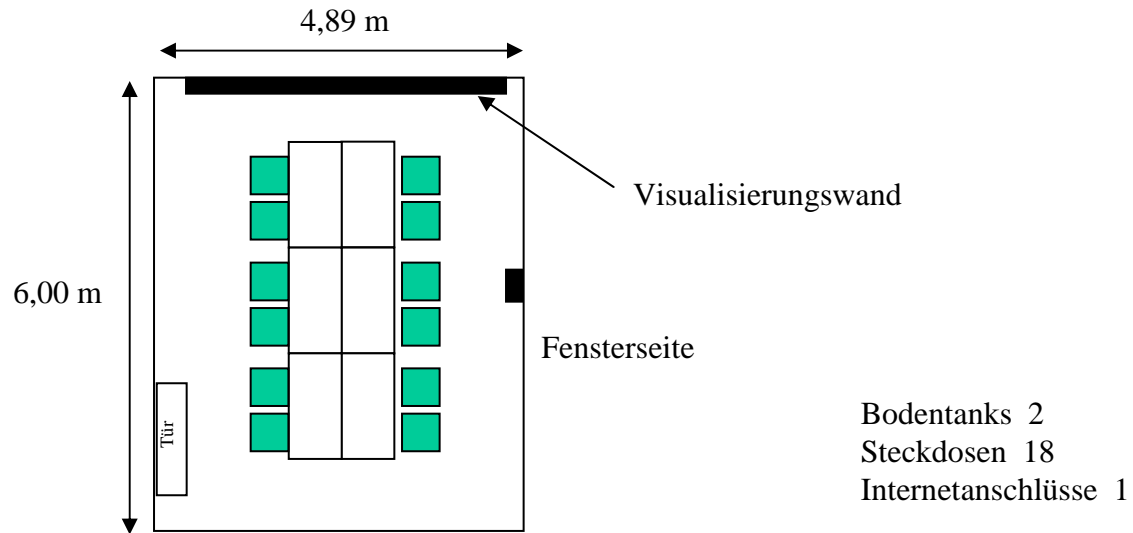

Seminarraum 1 (20 qm)

Deckenhöhe 2,85 m

Seminarraum 2 (28 qm)

Deckenhöhe 2,80 m

Seminarraum 3 (43 qm)

Deckenhöhe 2,85 m

Seminarraum 4 (15 qm)

Deckenhöhe 2,80 m

Bodentanks 0
Steckdosen 6
Internetanschlüsse 1

Seminarraum 5 (44qm)

Deckenhöhe 2,85 m

- Bodentanks 1
- Steckdosen 15
- Internetanschlüsse 2

Seminarraum 6 (30qm)

Deckenhöhe 2,85 m

Seminarraum 7 (19 qm)

Deckenhöhe 2,85 m