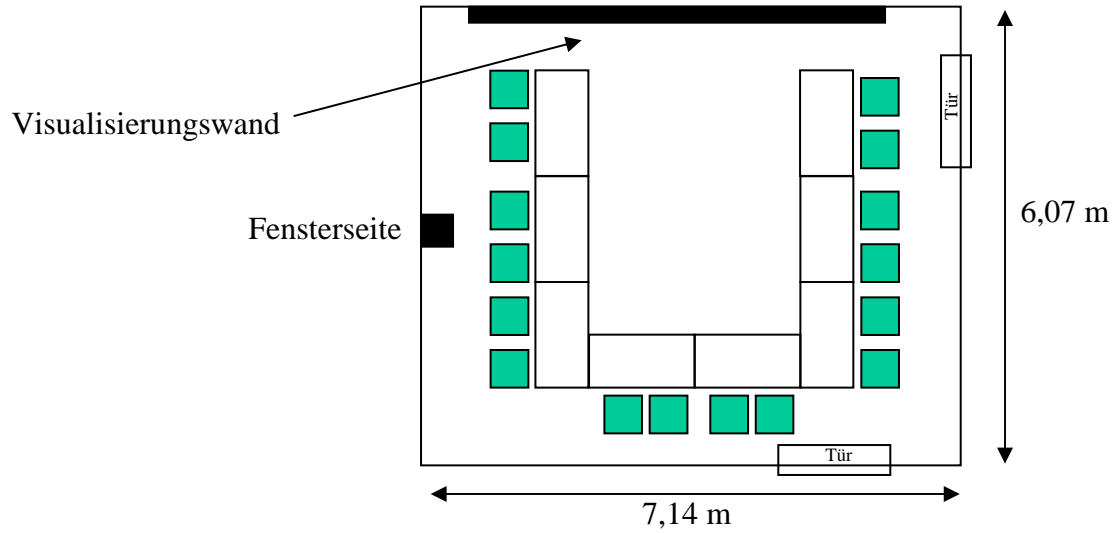

# Seminarraum 7a (45qm)

Deckenhöhe 3,00

- Bodentanks 0
- Steckdosen 14
- Internetanschlüsse 1

# Seminarraum 8 (44 qm)

Deckenhöhe 3,00 m

# Seminarraum 10 (59 qm)

Deckenhöhe 3,00 m

# Seminarraum 12 (19 qm)

Deckenhöhe 3,00 m

Bodentanks 0  
Steckdosen 6  
Internetanschlüsse 1  
ISDN Buchsen 4