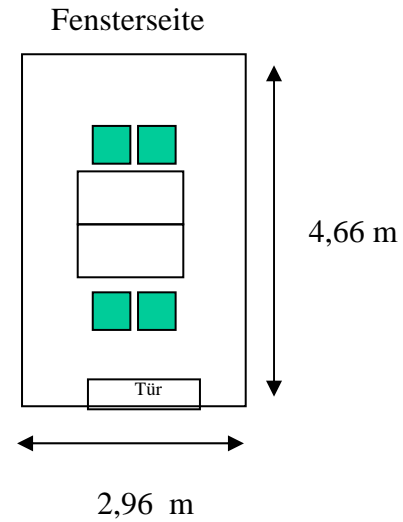

Seminarraum 11 (14 qm)

Deckenhöhe 3,00 m

Bodentanks 0
Steckdosen 10
Internetanschlüsse 1
ISDN Buchsen: 14 ?