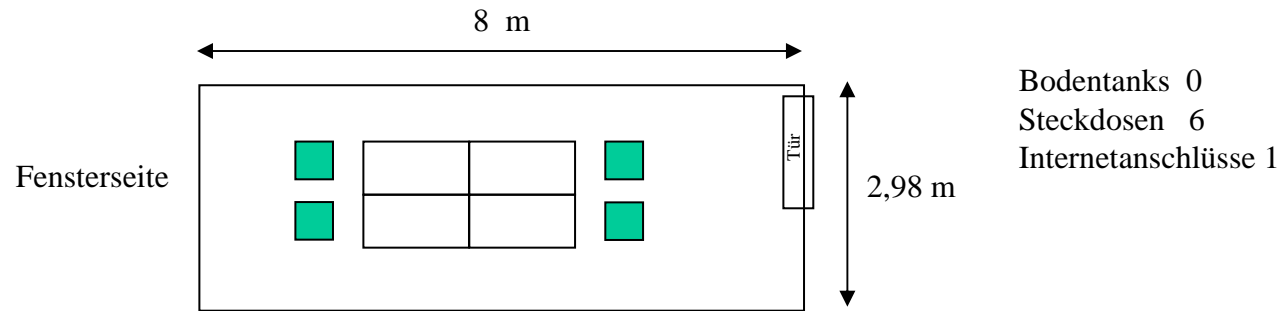

Seminarraum 9 (24 qm)

Deckenhöhe 3,00 m