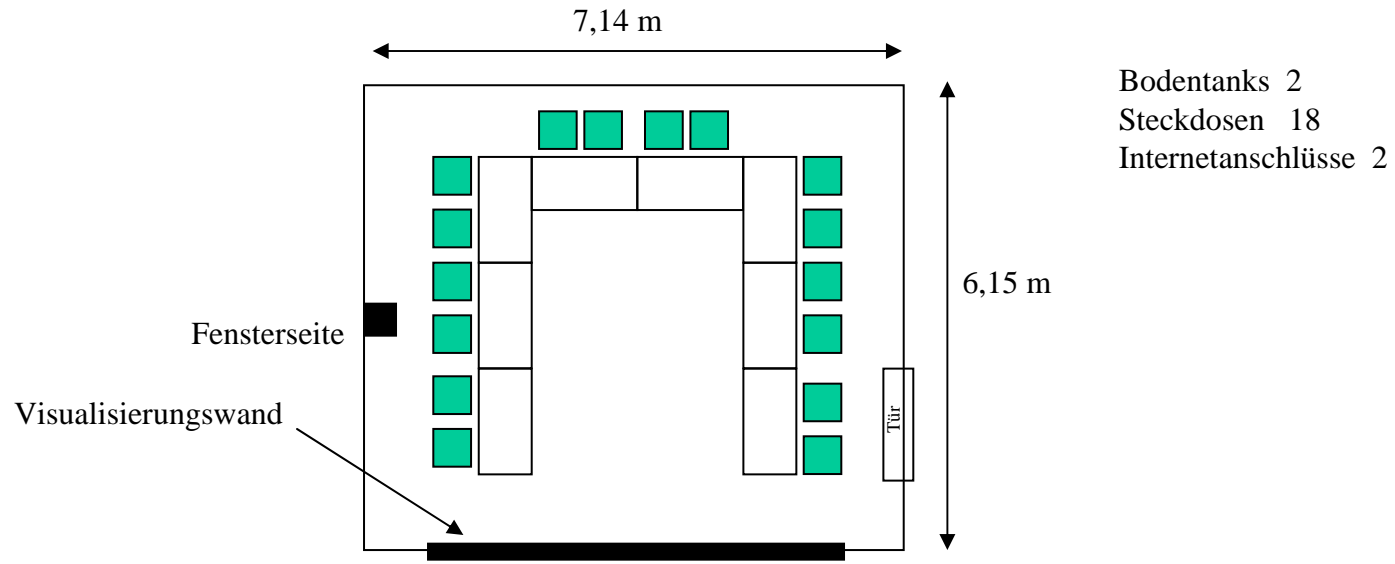

# Seminarraum 7a (45qm)

Deckenhöhe 3,00

- Bodentanks 0
- Steckdosen 14
- Internetanschlüsse 1

# Seminarraum 8 (44 qm)

Deckenhöhe 3,00 m

# Seminarraum 9 (24 qm)

Deckenhöhe 3,00 m

# Seminarraum 12 (19 qm)

Deckenhöhe 3,00 m

Bodentanks 0  
Steckdosen 6  
Internetanschlüsse 1  
ISDN Buchsen 4