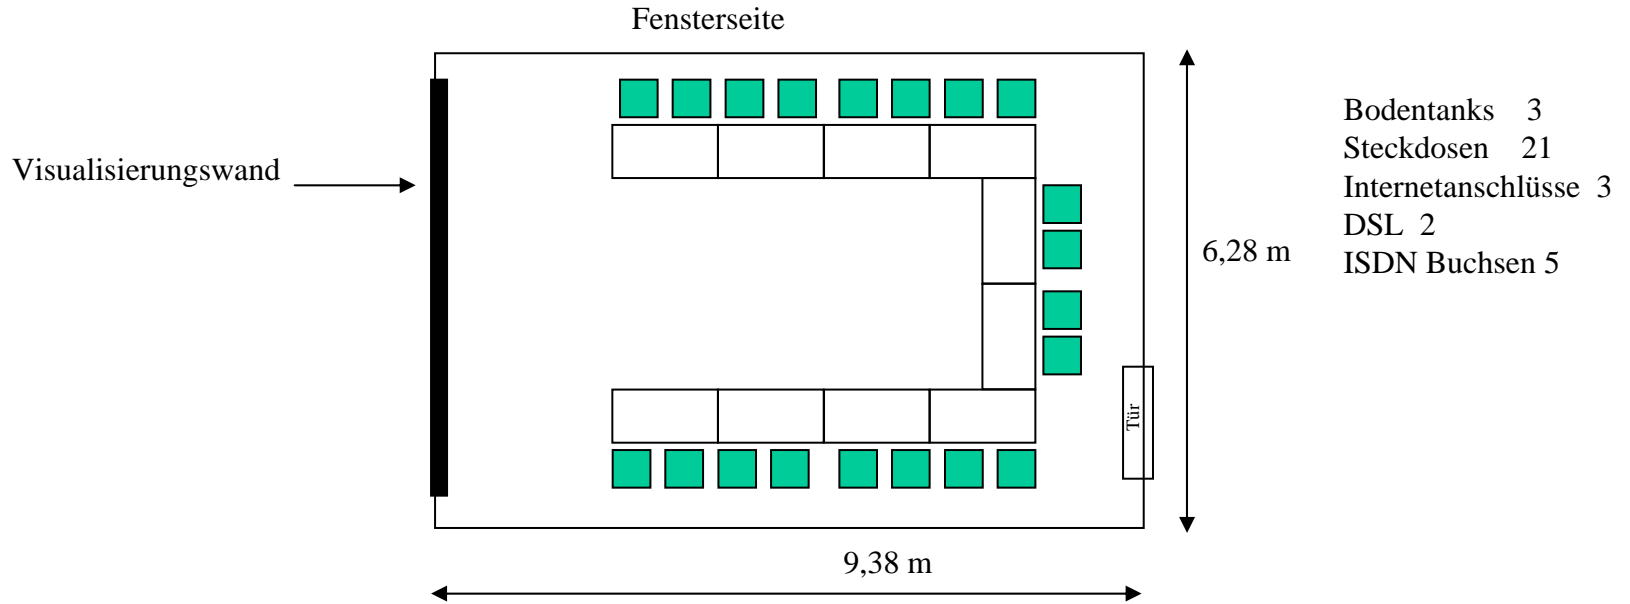

Seminarraum 10 (59 qm)

Deckenhöhe 3,00 m