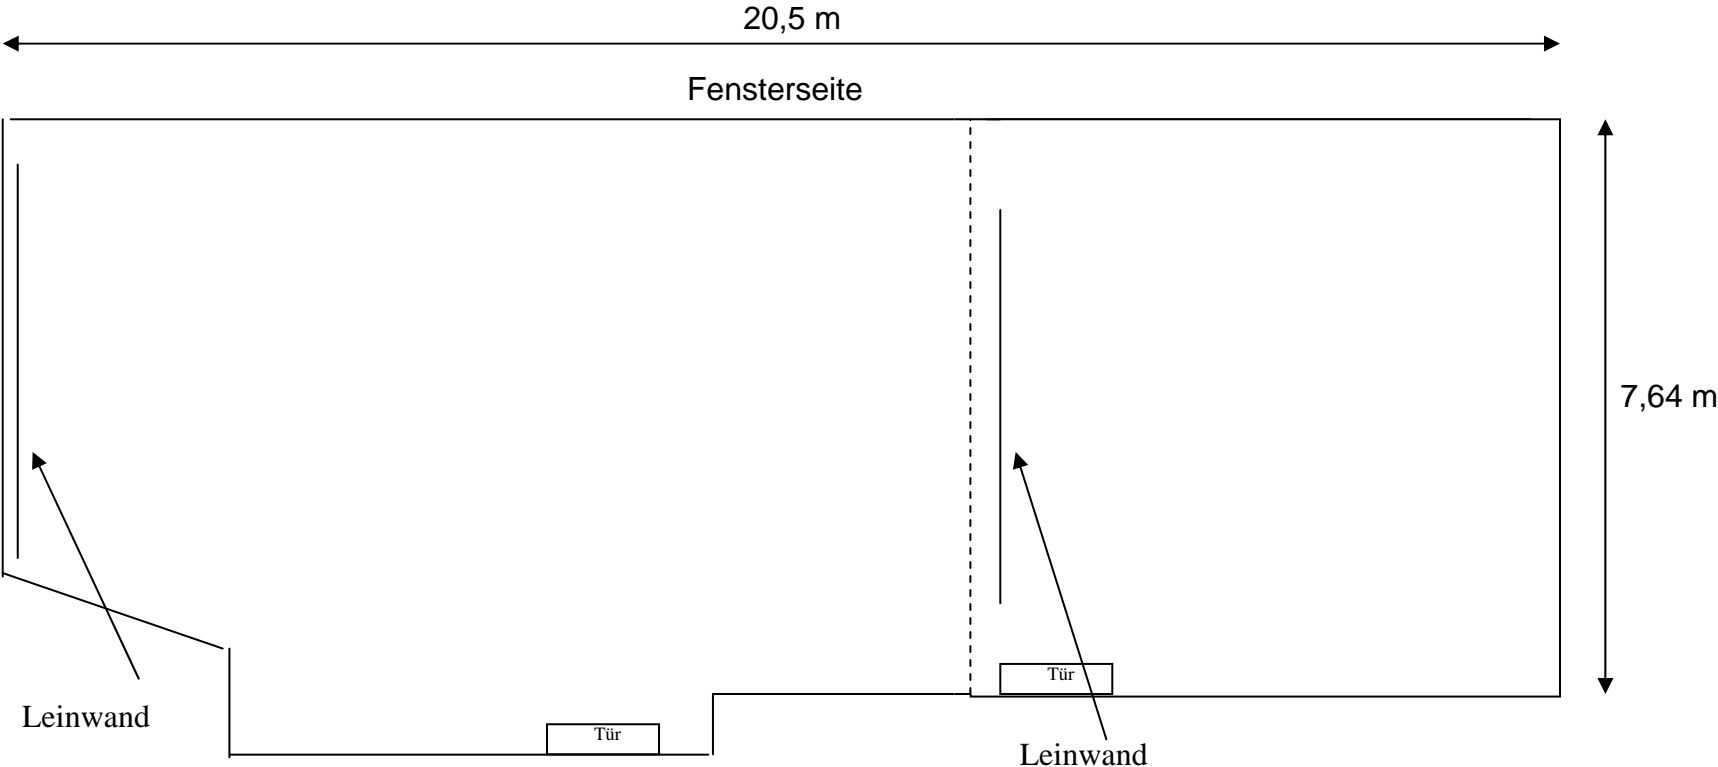

Executive Raum Bonn (109) - Godesberg (59 qm)

Deckenhöhe 3,00 m

- Bodentanks
- Steckdosen
- Internetanschlüsse

Executive Raum Bonn (109)

Deckenhöhe 3,00 m

- Bodentanks 15
- Steckdosen 42
- Internetanschlüsse ?

Executive Raum Godesberg (49 qm)

Deckenhöhe 3,00 m