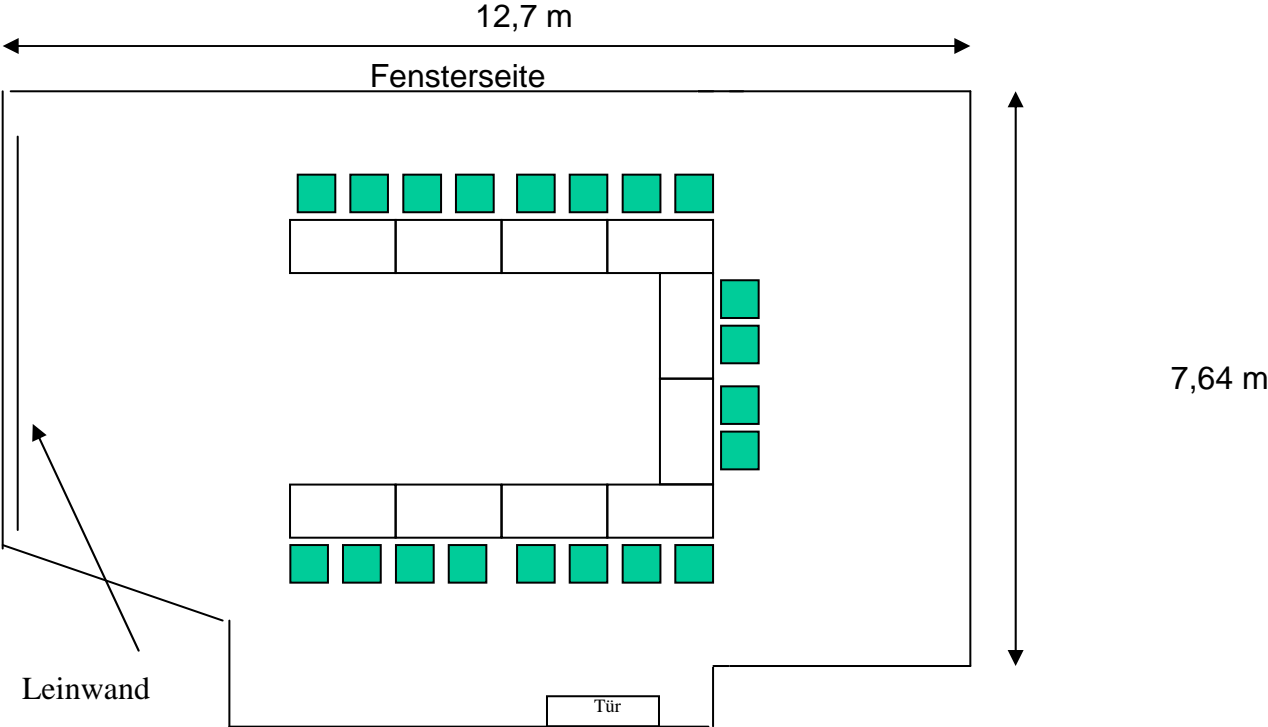

Executive Raum Bonn (109) - Godesberg (59 qm)

Deckenhöhe 3,00 m

- Bodentanks
- Steckdosen
- Internetanschlüsse

Executive Raum Bonn (109)

Deckenhöhe 3,00 m

- Bodentanks 15
- Steckdosen 42
- Internetanschlüsse ?

Executive Raum Godesberg (49 qm)

Deckenhöhe 3,00 m