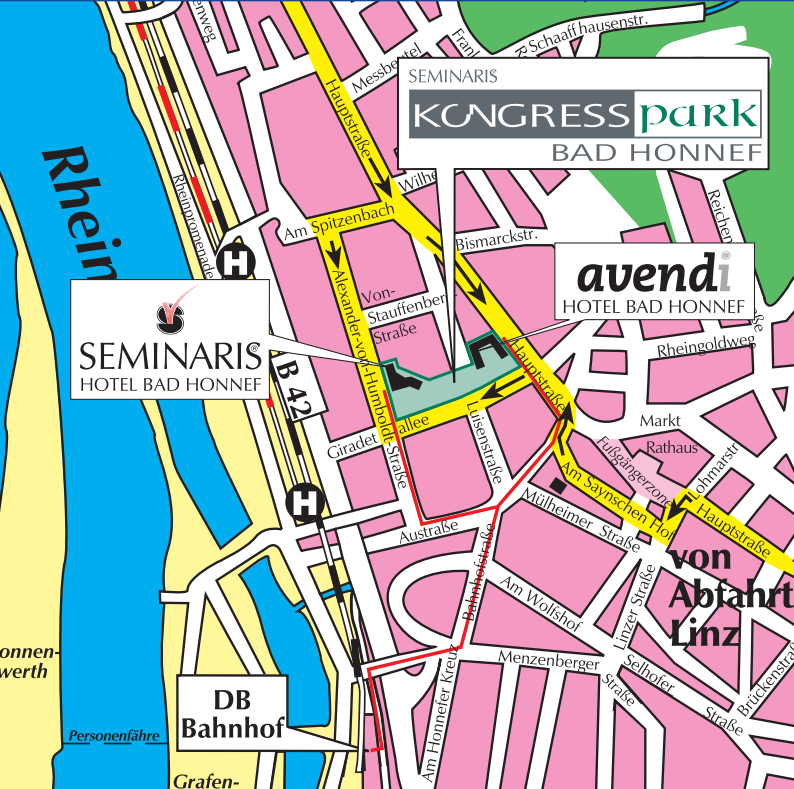

Mit dem Auto

Von der A 3 kommend Abfahrt Bad Honnef/Linz. Von der A 59 auf die B 42 Ausfahrt Rhöndorf. In Bad Honnef folgen Sie bitte der örtlichen Ausschilderung.

Mit der Bahn

Station Bad Honnef, ca. 1 km zum Hotel; ICE-Station Bonn, ca. 15 km.

By train

station Bad Honnef, approx. 1 km to the hotel. ICE station Bonn approx. 15 km.

By plane

Airport Köln/Bonn, approx. 30 min. by car.

Deutsche
 Hotelklassifizierung