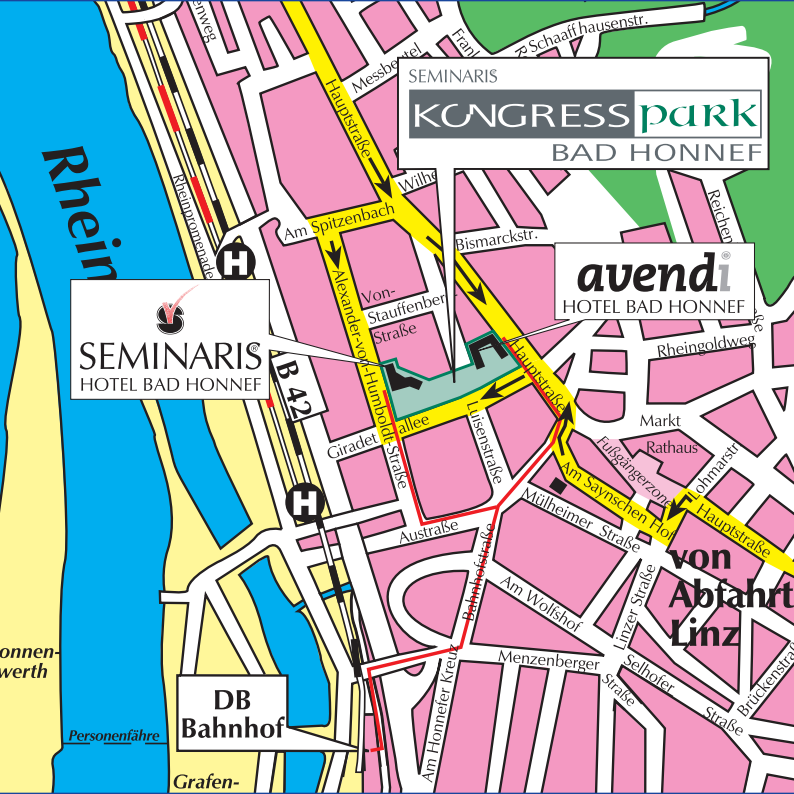

Mit dem Auto  
 Von der A 3 kommend Abfahrt Bad Honnef/Linz. Von der A 59 auf die B 42 Ausfahrt Rhöndorf. In Bad Honnef folgen Sie bitte der örtlichen Ausschilderung.

Mit der Bahn  
 Station Bad Honnef, ca. 1 km zum Hotel; ICE-Station Bonn, ca. 15 km.