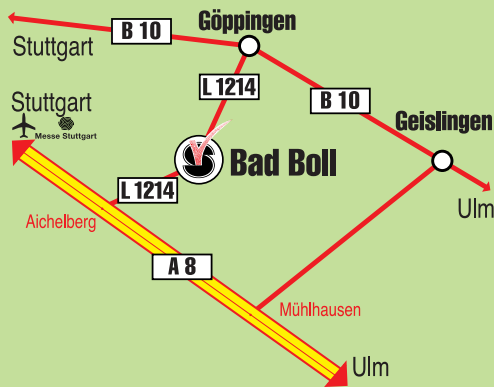

# So finden Sie uns

**SEMINARIS®**  
HOTEL BAD BOLL

Folgen Sie auf dem Plan der gelben Markierung bzw. den Pfeilen.

**Zur Lage** Bad Boll, zwischen Stuttgart und Ulm, liegt am »Albtrauf« – am Fuße der Schwäbischen Alb – mitten im Grünen umgeben von Streuobstwiesen.

## Die Verkehrsanbindungen

**Bundesautobahnen:** A 8 Stuttgart–Ulm, Abfahrt Aichelberg 3 km, kurz vor Bad Boll rechts Richtung Eckwälden, nach ca. 200 m links in den Michael-Hörauf-Weg.

**Bahn:** Vom Bahnhof Göppingen (IR-Station) mit dem Bus oder Taxi ca. 11km.

**Flughafen:** Stuttgart 32 km.

Michael-Hörauf-Weg 2  
73087 Bad Boll  
Tel. (07164) 805-0  
Fax (07164) 12886  
badboll@seminaris.de  
www.seminaris.de