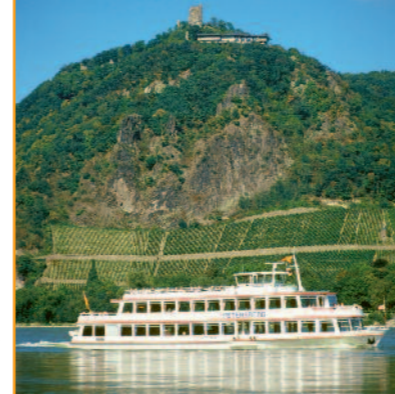

HOTEL

First-class Wohnen

101 große, komfortable Zimmer (170 Betten), davon 30 Doppelzimmer, 35 Twins, 4 Suiten. Zimmer teilweise mit Balkon. Nichtraucherzimmer. Mehrere behindertenfreundliche Doppelzimmer.

Ausstattung

Dusche oder Bad, WC, Föhn. Hosenbügler, teilw. Bügelbrett und Bügeleisen. TV, Telefon, Schreibtisch, WLAN, Minibar.

Reception und Services

Wertschließfächer, Gepäckraum, Kiosk. Veranstaltungsbüro, Telefon-, Fax-, Post- und Kopierservice. Lobbybar, TV, WLAN Internetzugang.

Parken

80 Tiefgaragenplätze.

RESTAURANTS

»Konrad A.« (42 Pl.): Stilvoll und elegant, kulinarisch im Trend.

Hotelrestaurant (110 Pl.): Mit offener Küche, Free-Choice-Buffet. Große Parkterrasse.

»XXL« (80 Pl.): Bistro, Bar, Straßencafé und beliebter Szenetreff.

Bankettsaal – Bälle und Bankette bis 300 Pers.

TAGEN & KONFERIEREN

avendi Hotel Bad Honnef

4 Seminarräume (95 bis 180 qm) für 25 bis 120 Personen.

Villa Bertha (direkter Hotel-Zugang) 7 Seminarräume (20 bis 74 qm) für exklusive Veranstaltungen.

Kur- & Kongresshaus

Jugendstilsaal mit Bühne bis 400 Personen.

Medientechnik & Equipment

Modernste Kommunikations- & Präsentationsmedien im SEMINARIS®-Standard.

Kongresspark Bad Honnef

Das avendi Hotel bildet zusammen mit dem Seminaris Hotel, dem Kur- und Kongresshaus und dem Wellness avendi + SPA den Seminaris Kongresspark Bad Honnef.

FREIZEIT & WELLNESS

... im Wellness avendi + SPA

Sauna- & Badelandschaft. Ayurvedal Therapie – der klassische Weg zum Wohlbefinden, Massagen, Kosmetik; MRT Vital – exklusive Gesundheitschecks und Trainings, Beratung und individuelle Begleitung von professionellen Partnern. Preise auf Anfrage ... in der Umgebung