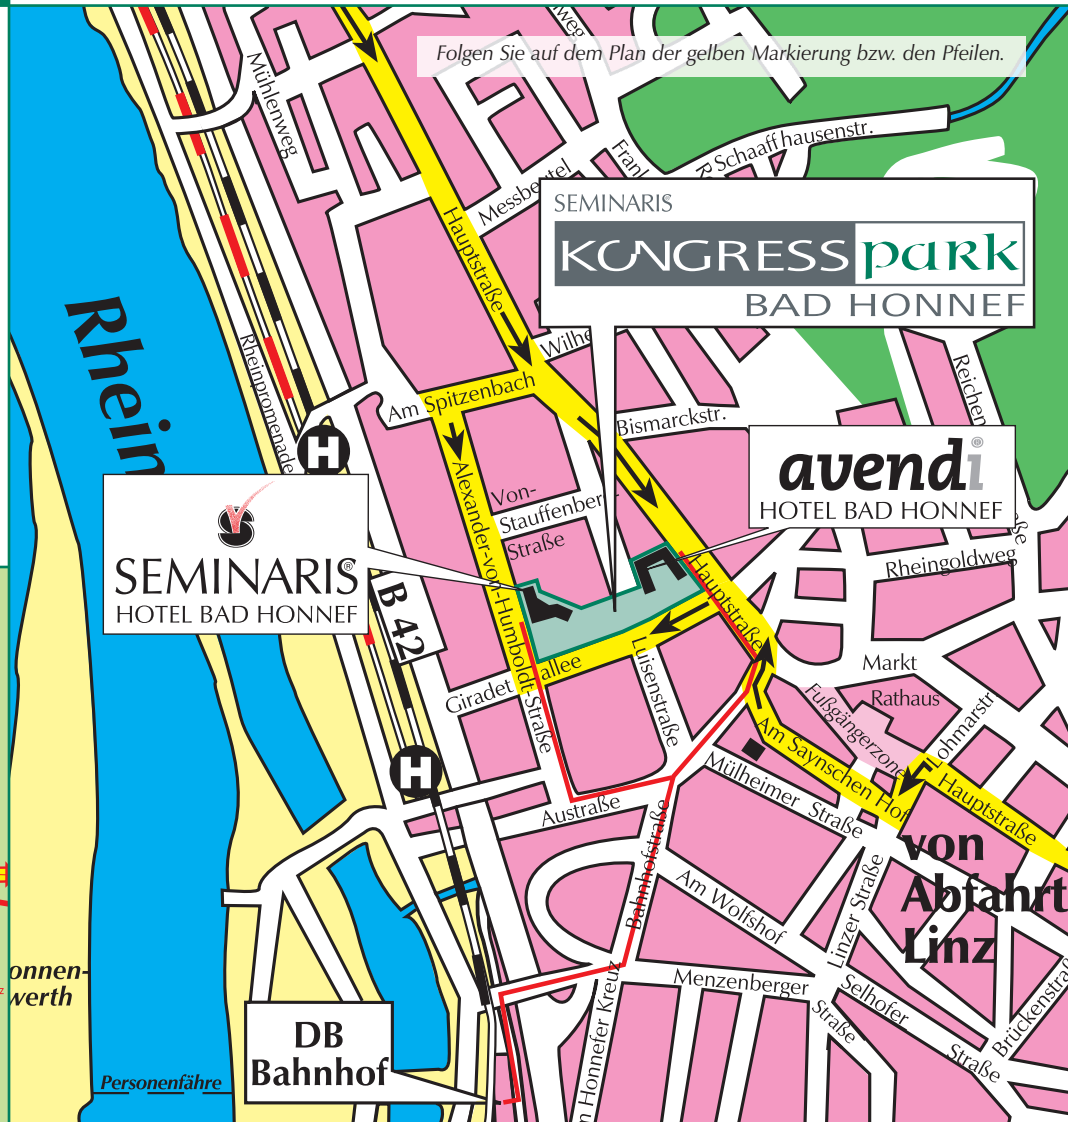

So finden Sie uns

SEMINARIS

KONGRESS park
BAD HONNEF

Folgen Sie auf dem Plan der gelben Markierung bzw. den Pfeilen.

Zur Lage Der Seminaris Kongresspark Bad Honnef – bestehend aus Seminaris Hotel, avendi Hotel, Kur- & Kongresshaus und Wellness-avendi + SPA – liegt umgeben vom Kurgarten ganz nah am Zentrum der Stadt Bad Honnef.

Die Verkehrsverbindungen

Bundesautobahnen:

aus Frankfurt: A 3 Abfahrt Bad Honnef/Linz 8 km;

aus Köln: A 59, weiter auf der B 42 Abfahrt Bad Honnef/Rhöndorf 2 km.

AVENDI HOTEL: Die Zufahrt liegt an der Hauptstraße 22.

SEMINARIS HOTEL: Zufahrt über Hauptstraße – Am Spitzenbach – zur Alexander-von-Humboldt-Straße 20.

Bahn:

Bahnhof Bad Honnef ca. 1 km (RE-Station);

S-Bahn-Haltestelle »Am Spitzenbach« ca. 800 m vom Hotel, Fahrzeit nach Bonn 38 Min./15 km (ICE-Station).