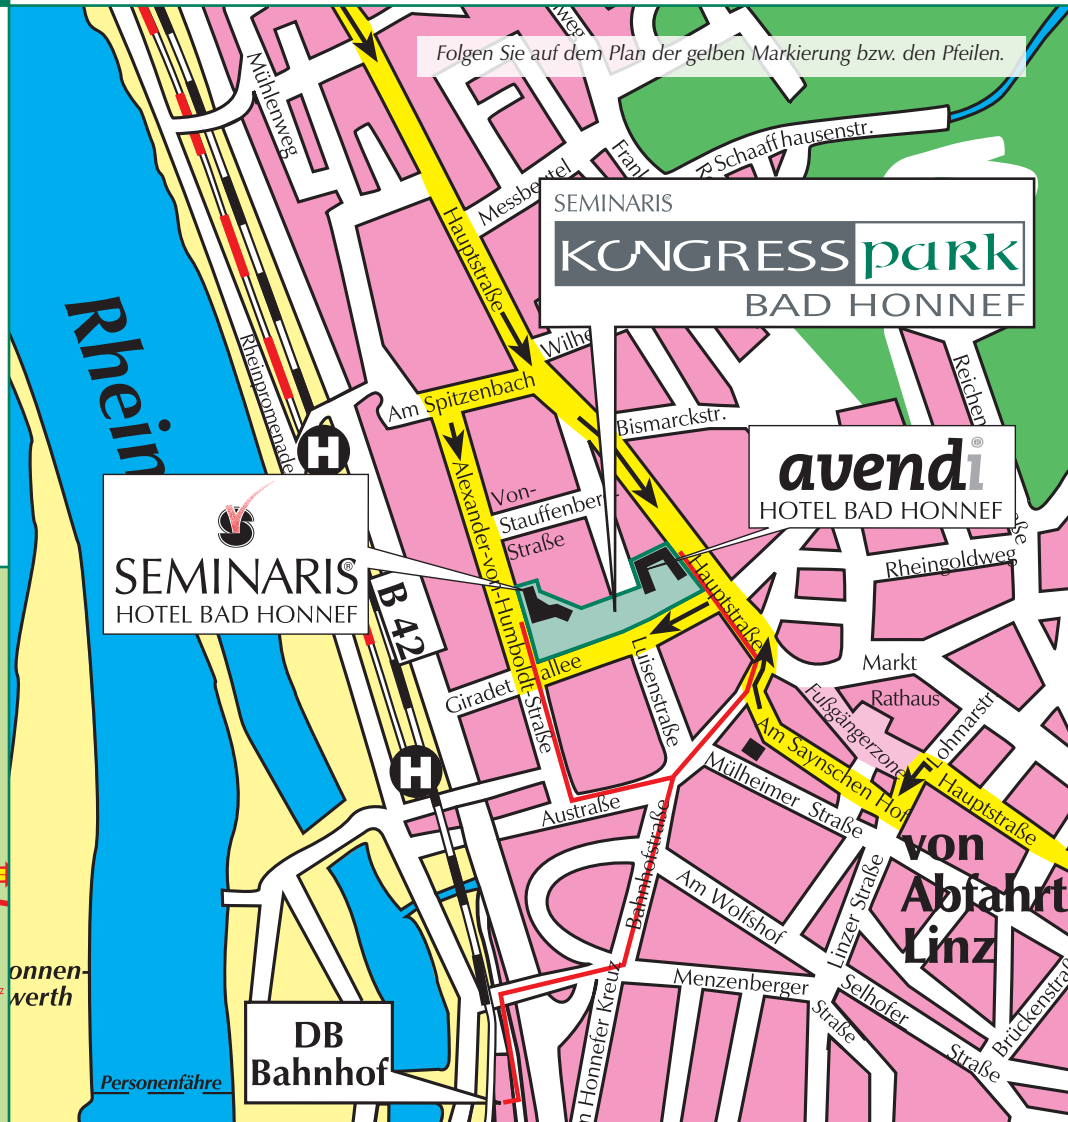

So finden Sie uns

SEMINARIS

KONGRESS park
BAD HONNEF

Zur Lage Der Seminaris Kongresspark Bad Honnef – bestehend aus Seminaris Hotel, avendi Hotel, Kur- & Kongresshaus und Wellness-avendi + SPA – liegt umgeben vom Kurgarten ganz nah am Zentrum der Stadt Bad Honnef.

Die Verkehrsverbindungen

Bundesautobahnen:

aus Frankfurt: A 3 Abfahrt Bad Honnef/Linz 8 km;

aus Köln: A 59, weiter auf der B 42 Abfahrt Bad Honnef/Rhöndorf 2 km.

AVENDI HOTEL: Die Zufahrt liegt an der Hauptstraße 22.

SEMINARIS HOTEL: Zufahrt über Hauptstraße – Am Spitzenbach – zur Alexander-von-Humboldt-Straße 20.

Bahn:

Bahnhof Bad Honnef ca. 1 km (RE-Station);

S-Bahn-Haltestelle »Am Spitzenbach« ca. 800 m vom Hotel, Fahrzeit nach Bonn 38 Min./15 km (ICE-Station).